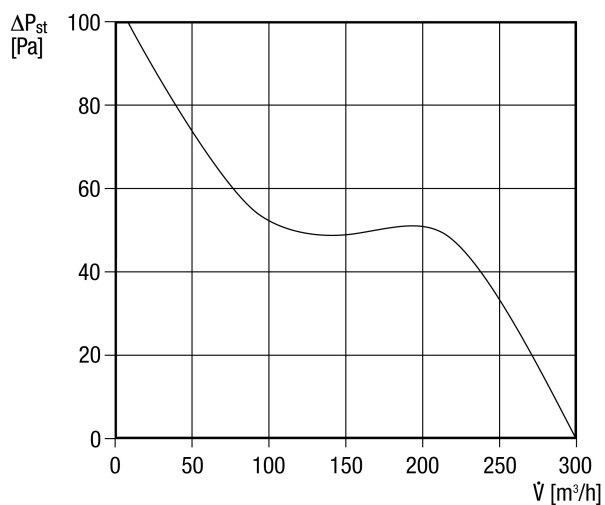

ECA 150 KF

Kennlinie