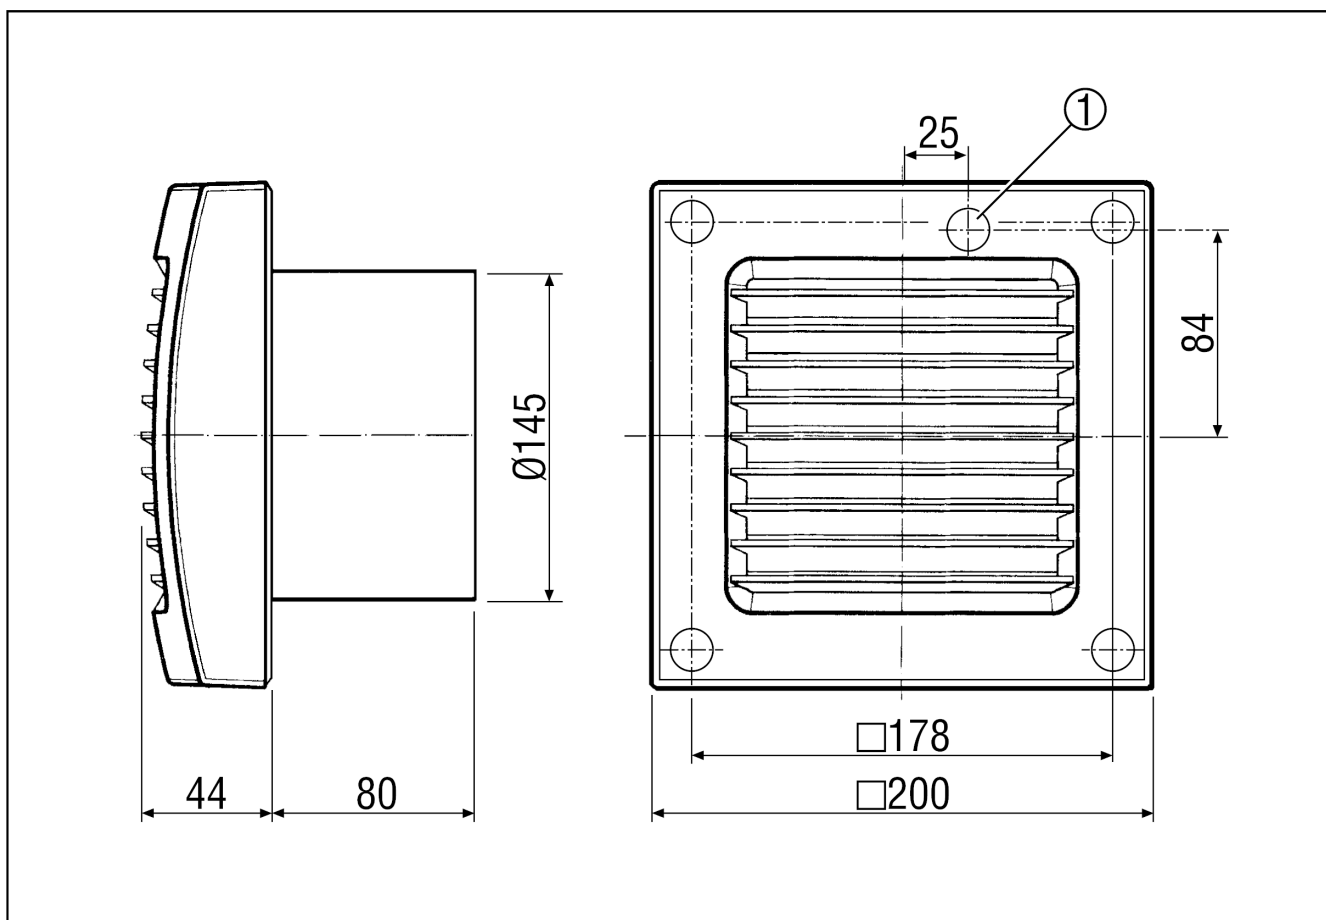

## Technische Daten

Ausführung	Lichtsteuerung
Fördervolumen	300 m <sup>3</sup> /h
Drehzahl	2.700 1/min
Drehzahlsteuerbar	–
Reversierbarkeit	–
Spannungsart	Wechselstrom
Bemessungsspannung	230 V
Netzfrequenz	50 Hz / 60 Hz
Leistungsaufnahme	25 W
I <sub>Max</sub>	0,12 A
Schutzart	IP 34
Netzzuleitung	3 x 1,5 mm <sup>2</sup>
Einbauort	Wand
Einbauart	Aufputz
Einbaulage	beliebig
Material	Kunststoff
Farbe	verkehrsweiß, ähnlich RAL 9016
Gewicht	1,3
Gewicht mit Verpackung	1,53 kg
Nennweite	150 mm
Breite mit Verpackung	210 mm
Höhe mit Verpackung	150 mm
Tiefe mit Verpackung	210 mm
Nachlaufzeit	6 min
Einschaltverzögerung	50 s
Schalldruckpegel	46 dB(A) (Abstand 3 m, Freifeldbedingungen)
Verpackungseinheit	1 Stück
Sortiment	A
GTIN (EAN)	4012799840176

## Maßzeichnung [mm]

① Kabeleinführung