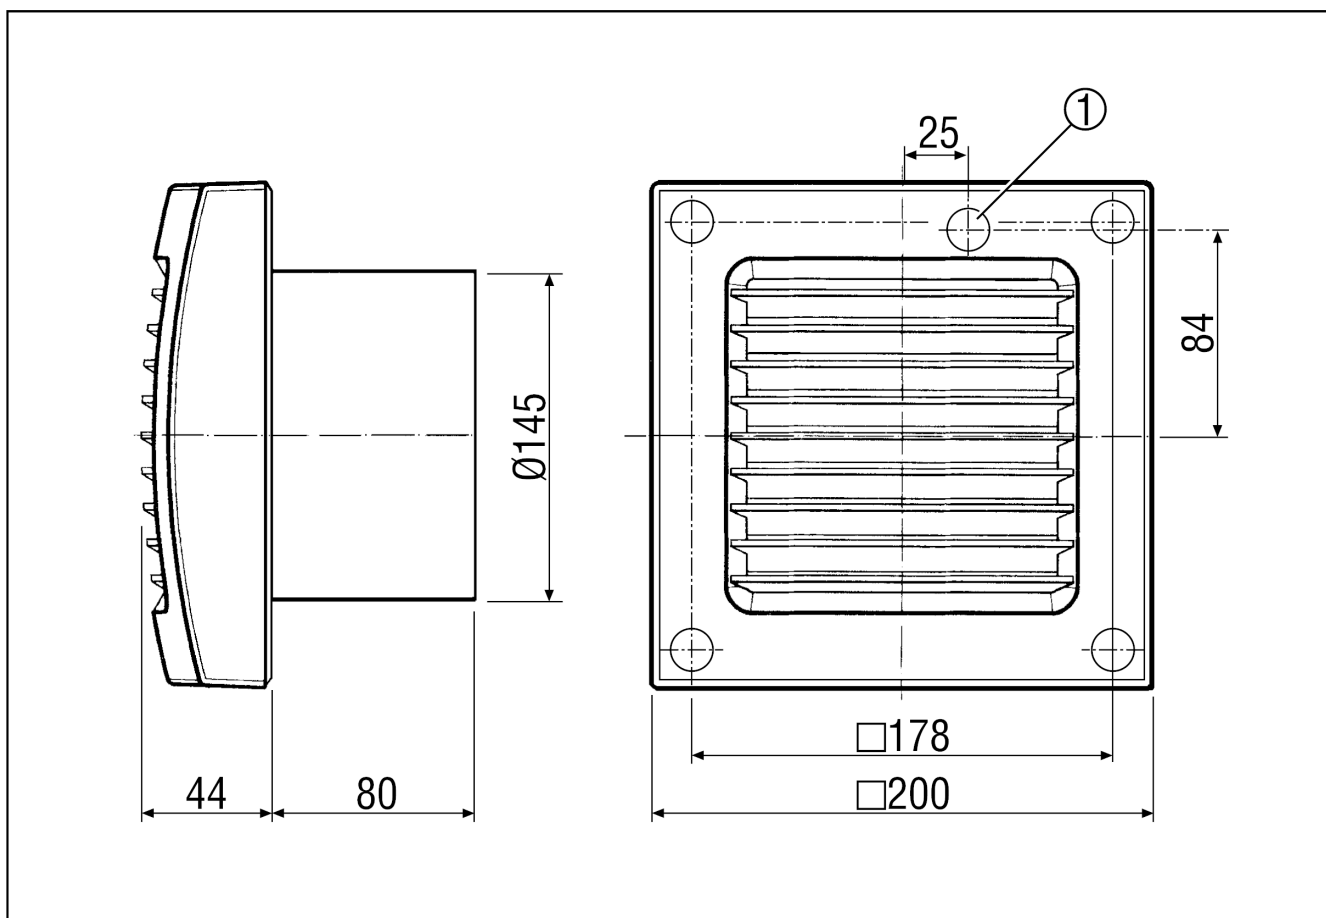

ECA 150 VZ

Kurzinformation

Mit feststehendem Innengitter und Verzögerungs-Zeitschalter

Einsatzbeispiele

Bad, WC, Abstellraum, Vorratsraum, Keller

Artikelnummer 0084.0013

Technische Daten

Ausführung	Verzögerungszeitschalter
Fördervolumen	300 m ³ /h
Drehzahl	2.700 1/min
Drehzahlsteuerbar	–
Reversierbarkeit	–
Spannungsart	Wechselstrom
Bemessungsspannung	230 V
Netzfrequenz	50 Hz / 60 Hz
Leistungsaufnahme	25 W
I _{Max}	0,12 A
Schutzart	IP 45
Netzzuleitung	5 x 1,5 mm ²
Einbauort	Wand
Einbauart	Aufputz
Einbaulage	beliebig
Material	Kunststoff
Farbe	verkehrsweiß, ähnlich RAL 9016
Gewicht	1,3 kg
Gewicht mit Verpackung	1,515 kg
Nennweite	150 mm
Breite mit Verpackung	210 mm
Höhe mit Verpackung	150 mm
Tiefe mit Verpackung	210 mm
Nachlaufzeit	6 min
Einschaltverzögerung	50 s
Schalldruckpegel	46 dB(A) (Abstand 3 m, Freifeldbedingungen)
Verpackungseinheit	1 Stück
Sortiment	A
GTIN (EAN)	4012799840138

ECA 150 VZ

Kennlinie

U = 230 V
f = 50/60Hz

Maßzeichnung [mm]

① Kabeleinführung

ECA 150 VZ