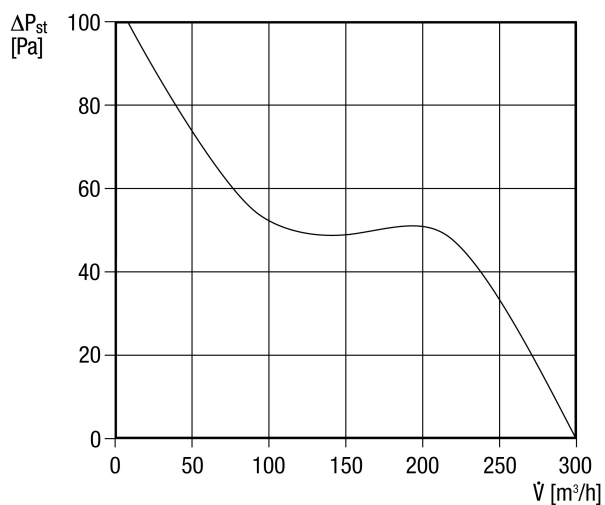

ECA 150 VZ

Kurzinformation

Mit feststehendem Innengitter und Verzögerungs-Zeitschalter

Einsatzbeispiele

Bad, WC, Abstellraum, Vorratsraum, Keller

Artikelnummer 0084.0013

Technische Daten

Ausführung	Verzögerungszeitschalter
Fördervolumen	300 m ³ /h
Drehzahl	2.700 1/min
Drehzahlsteuerbar	–
Reversierbarkeit	–
Spannungsart	Wechselstrom
Bemessungsspannung	230 V
Netzfrequenz	50 Hz / 60 Hz
Leistungsaufnahme	25 W
I _{Max}	0,12 A
Schutzart	IP 45
Netzzuleitung	5 x 1,5 mm ²
Einbauort	Wand
Einbauart	Aufputz
Einbaulage	beliebig
Material	Kunststoff
Farbe	verkehrsweiß, ähnlich RAL 9016
Gewicht	1,3 kg
Gewicht mit Verpackung	1,515 kg
Nennweite	150 mm
Breite mit Verpackung	210 mm
Höhe mit Verpackung	150 mm
Tiefe mit Verpackung	210 mm
Nachlaufzeit	6 min
Einschaltverzögerung	50 s
Schalldruckpegel	46 dB(A) (Abstand 3 m, Freifeldbedingungen)
Verpackungseinheit	1 Stück
Sortiment	A
GTIN (EAN)	4012799840138

ECA 150 VZ

Kennlinie

U = 230 V
f = 50/60Hz

Maßzeichnung [mm]

① Kabeleinführung

ECA 150 VZ