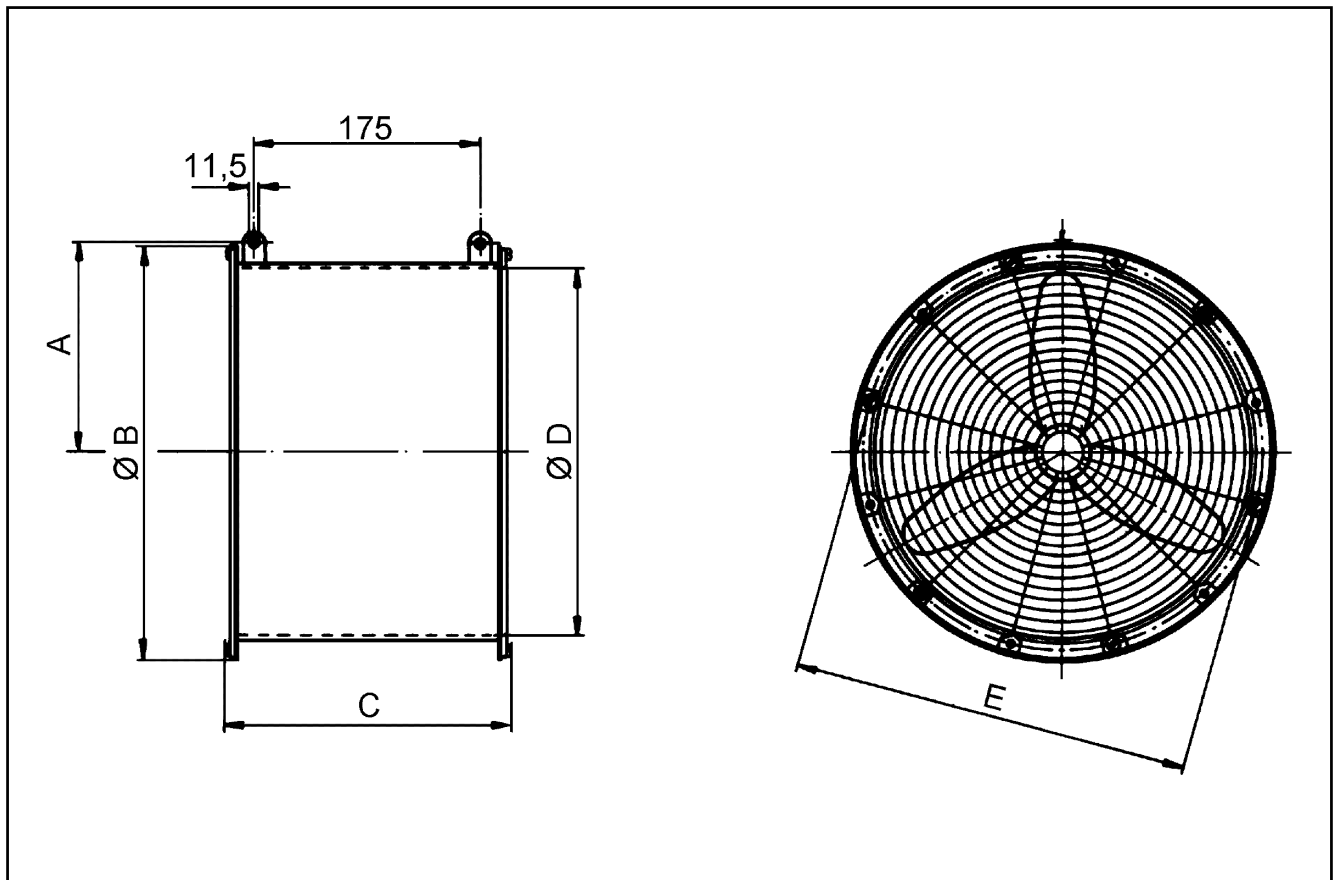

## Technische Daten

Fördervolumen	1.400 m <sup>3</sup> /h
Drehzahl	1.400 1/min
Reversierbarkeit	✓
Nennleistung	47 W
Leistungsaufnahme	47 W
I <sub>Nenn</sub>	0,25 A
I <sub>Max</sub>	0,28 A
Schutzart	IP X4
Gewicht	9,3
Nennweite	350 mm
Fördermitteltemperatur bei Nennstrom	65 °C
Verpackungseinheit	1 Stück
Sortiment	C
GTIN (EAN)	4012799814061

# EFG 35 D

Maßzeichnung [mm]

A	B	C	D	E
207	420	260	363	395