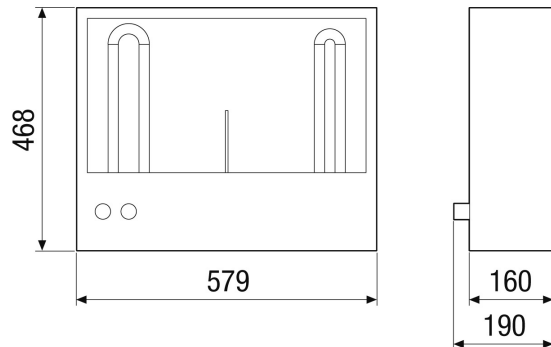

Technische Daten

Bemessungsspannung	400 V/~3/N/PE
Netzfrequenz	50 Hz
I_{Max}	12,8 A
Einbau	innen und außen
Einbauort	Zuluftkammer im RLT-Gerät
Material	Stahlblech
Material Gehäuse	Stahlblech, verzinkt
Farbe	unlackiert
Gewicht	10,2 kg
Gewicht mit Verpackung	12,03 kg
Breite	600 mm
Höhe	560 mm
Tiefe	160 mm
Breite mit Verpackung	689 mm
Höhe mit Verpackung	598 mm
Tiefe mit Verpackung	310 mm
Luftheritzerart	elektrisch
Heizleistung	6.750 W
Verpackungseinheit	1 Stück
Sortiment	X
GTIN (EAN)	4012799985112

EH-MV4523-EH1

Maßzeichnung [mm]

Maßzeichnung [mm]