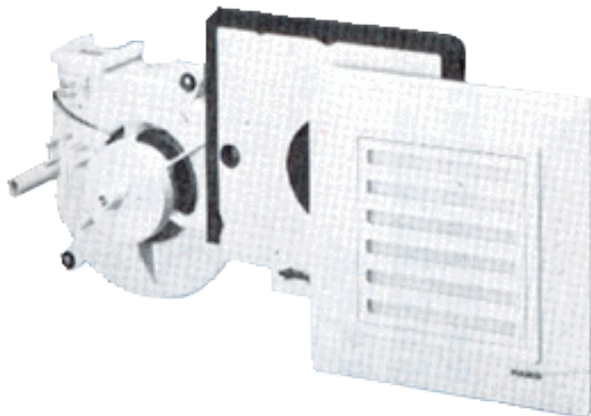

ER 17/60 F

Kurzinformation

Ventilatoreinsatz für Einrohr-Entftungssystem ERU 17/60, Ausführung mit Lichtsteuerung

Artikelnummer 0080.0737

Technische Daten

Ausführung	Lichtsteuerung
Fördervolumen	61 m³/h
Drehzahl	2.500 1/min
Drehzahlsteuerbar	–
Bemessungsspannung	230 V
Leistungsaufnahme	46 W
I _{Max}	0,3 A
Schutzart	IP 45
Einbauort	Decke / Wand
Einbauart	Unterputz
Einbaulage	beliebig
Gewicht	1,7
Nennweite	75 mm
Verpackungseinheit	1 Stück