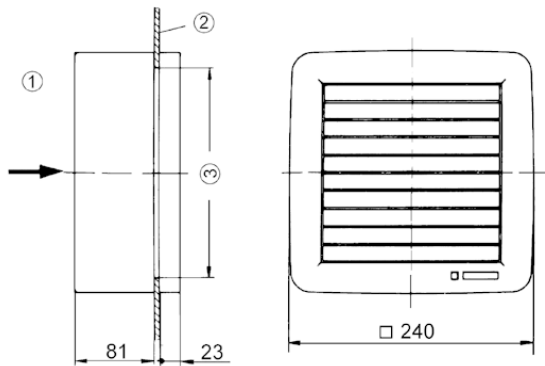

EV16

Kurzinformation

Fensterventilatoren mit Innenverschluss

Artikelnummer 0080.0803

Technische Daten

Verpackungseinheit 1 Stück

Kennlinie

EV16

Maßzeichnung [mm]

- ① Innen
 - ② Scheibe
 - ③ Scheibenausschnitt:
- Einfachfenster: Æ 180 mm
Doppelfenster: Æ 182 mm