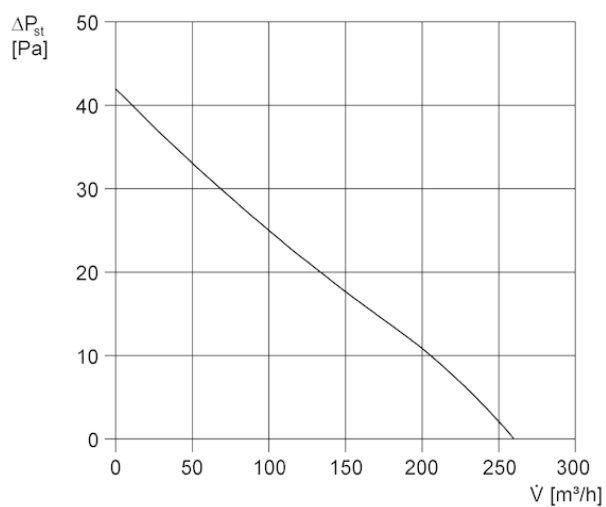

EV16

Kurzinformation

Fensterventilatoren mit Innenverschluss

Artikelnummer 0080.0803

Technische Daten

Verpackungseinheit 1 Stück

Kennlinie

EV16

Maßzeichnung [mm]

- ① Innen
 - ② Scheibe
 - ③ Scheibenausschnitt:
- Einfachfenster: Æ 180 mm
Doppelfenster: Æ 182 mm