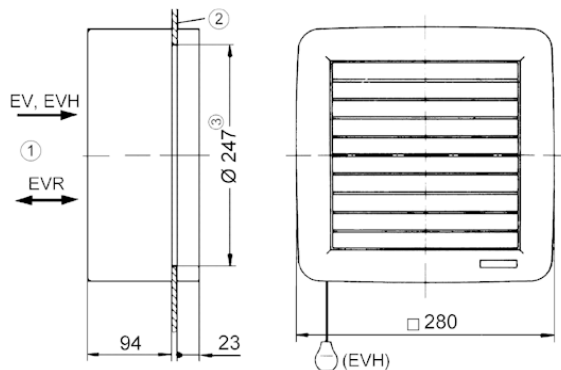

EVH 22

Kurzinformation

Fensterventilator mit 1m langer Zugkordel für Handbetätigung

Artikelnummer 0080.0812

Technische Daten

Fördervolumen	300 m³/h
Drehzahl	1.335 1/min
Nennleistung	37 W
Leistungsaufnahme	39 W
I _{Nenn}	0,25 A
I _{Max}	0,25 A
Gewicht	3,48
Schalldruckpegel	49 dB(A)
Verpackungseinheit	1 Stück
Sortiment	C
GTIN (EAN)	4012799808121

Maßzeichnung [mm]

- ① Innen
- ② Scheibe
- ③ Scheibenausschnitt: \varnothing 247 mm