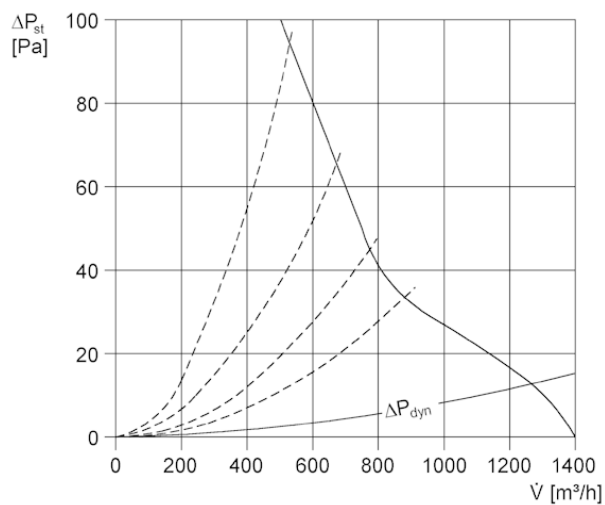

EZD30-4A

Kurzinformation

Dachventilatoren EZD, DZD mit A-Motoren

Artikelnummer 0087.0404

Technische Daten

Fördervolumen	1.500 m³/h
Drehzahl	1.425 1/min
Leistungsaufnahme	100 W
I _{Max}	0,5 A
Schutzart	IP 55
Polumschaltbar	–
Einbauort	Dach
Einbaulage	senkrecht
Material	Stahlblech, verzinkt
Gewicht	14,5
Verpackungseinheit	1 Stück

Schallleistungspegel im Oktavspektrum

	63 Hz	125 Hz	250 Hz	500 Hz	1 kHz	2 kHz	4 kHz	8 kHz	Gesamt
L _{WA5, hoch} (dB(A))	–	–	–	–	–	–	–	–	74

L_{WA5} = Freiansaug-Schallleistungspegel in dB

EZD30-4A

Kennlinie

Maßzeichnung [mm]