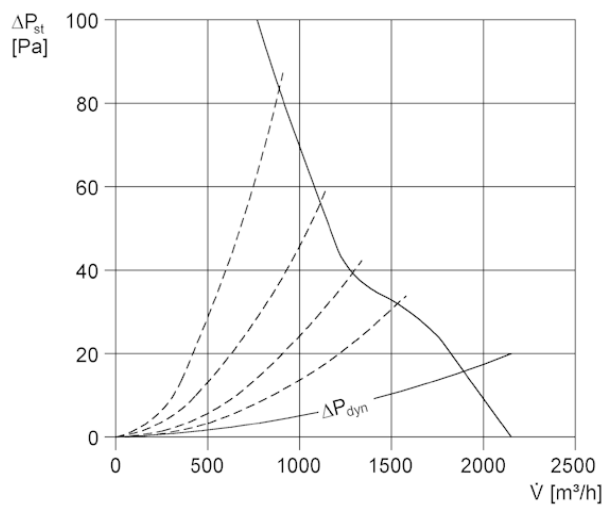

EZD35-4A

Kurzinformation

Dachventilatoren EZD, DZD mit A-Motoren

Artikelnummer 0087.0407

Technische Daten

Fördervolumen	2.150 m ³ /h
Drehzahl	1.425 1/min
Leistungsaufnahme	140 W
I _{Max}	0,6 A
Schutzart	IP 55
Polumschaltbar	–
Einbauort	Dach
Einbaulage	senkrecht
Material	Stahlblech, verzinkt
Gewicht	18
Verpackungseinheit	1 Stück

Schallleistungspegel im Oktavspektrum

	63 Hz	125 Hz	250 Hz	500 Hz	1 kHz	2 kHz	4 kHz	8 kHz	Gesamt
L _{WA5, hoch} (dB(A))	–	–	–	–	–	–	–	–	77

L_{WA5} = Freiansaug-Schallleistungspegel in dB

EZD35-4A

Kennlinie

Maßzeichnung [mm]