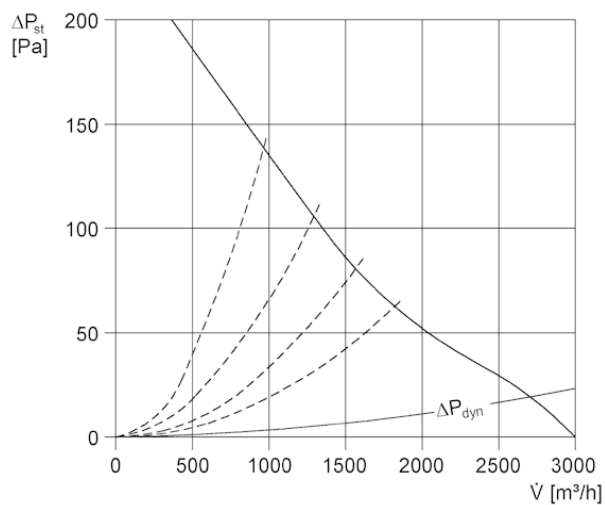

EZD40-4A

Kennlinie