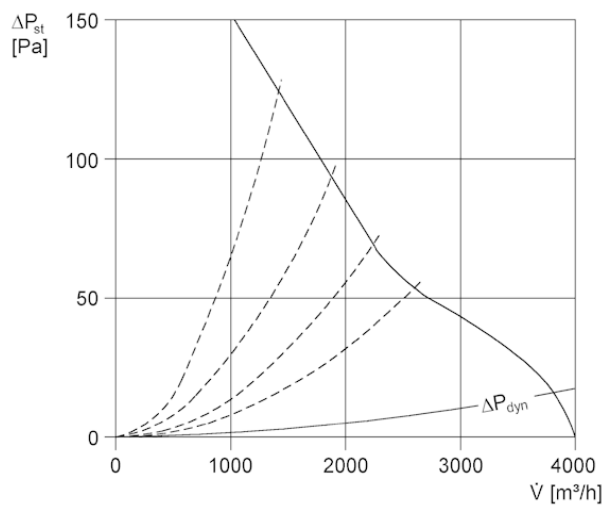

EZD50-6A

Kurzinformation

Dachventilatoren EZD, DZD mit A-Motoren

Artikelnummer 0087.0411

Technische Daten

Fördervolumen	4.000 m³/h
Drehzahl	930 1/min
Leistungsaufnahme	210 W
I _{Max}	1,1 A
Schutzart	IP 55
Polumschaltbar	–
Einbauort	Dach
Einbaulage	senkrecht
Material	Stahlblech, verzinkt
Gewicht	32,6
Verpackungseinheit	1 Stück

Schallleistungspegel im Oktavspektrum

	63 Hz	125 Hz	250 Hz	500 Hz	1 kHz	2 kHz	4 kHz	8 kHz	Gesamt
L _{WA5, hoch} (dB(A))	–	–	–	–	–	–	–	–	77

L_{WA5} = Freiansaug-Schallleistungspegel in dB

EZD50-6A

Kennlinie

Maßzeichnung [mm]