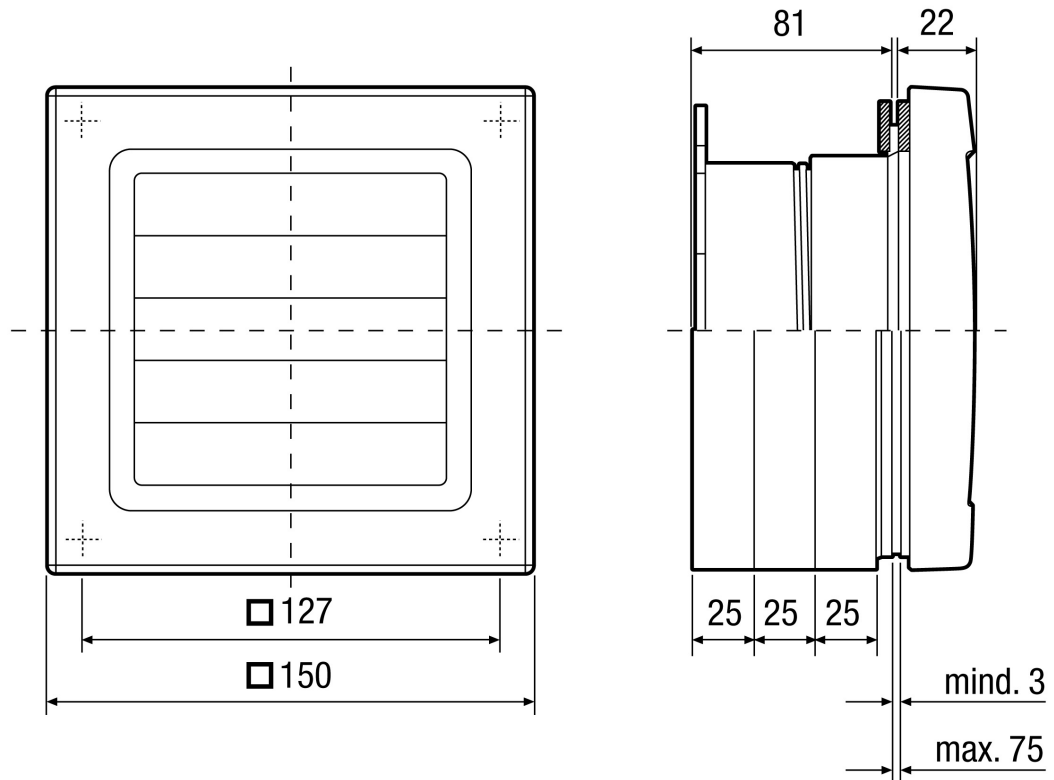

## Technische Daten

Einbauort	Fenster / dünne Wand
Einbaulage	waagrecht
Material	Kunststoff, schlagfest
Farbe	verkehrsweiß, ähnlich RAL 9016
Gewicht	0,4 kg
Gewicht mit Verpackung	0,48 kg
Breite	150 mm
Höhe	150 mm
Tiefe	103 mm
Breite mit Verpackung	157 mm
Höhe mit Verpackung	157 mm
Tiefe mit Verpackung	123 mm
Verpackungseinheit	1 Stück
Sortiment	A
GTIN (EAN)	4012799934998

# FE 100/1 AP

Maßzeichnung FE 100/1 AP [mm]

Scheibenausschnitt  $\varnothing$  von 115 bis 120 mm