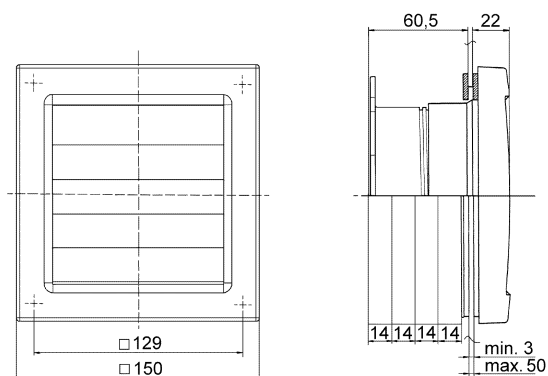

Artikelnummer 0093.1024

Technische Daten

Einbauort	Fenster / Wand
Einbaulage	waagrecht
Material	Kunststoff, schlagfest
Farbe	verkehrsweiß, ähnlich RAL 9016
Gewicht	0,4 kg
Gewicht mit Verpackung	0,46 kg
Breite	150 mm
Höhe	150 mm
Tiefe	82 mm
Breite mit Verpackung	155 mm
Höhe mit Verpackung	155 mm
Tiefe mit Verpackung	125 mm
Verpackungseinheit	1 Stück
Sortiment	A
GTIN (EAN)	4012799990307

Maßzeichnung [mm]

FE 100 AP

FE 100 AP