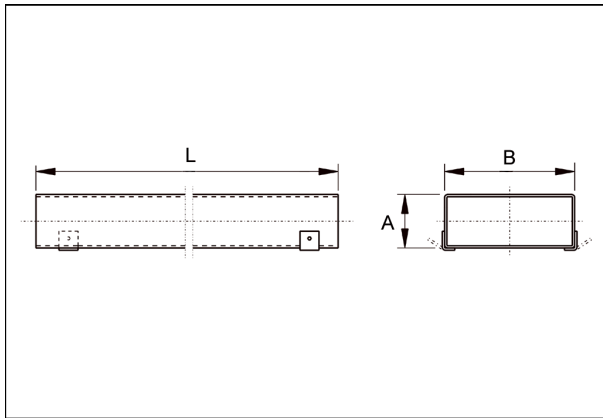

FK55/110/1200

Kurzinformation

Flachkanal 55/110, Laenge: 1200 mm,

Artikelnummer 0055.0538

Technische Daten

Material	Stahlblech, verzinkt
Kanalmaß	110 mm x x 55 mm
Länge	1.200 mm
Verpackungseinheit	1 Stück
Sortiment	K
GTIN (EAN)	4012799555384

Maßzeichnung [mm]

A	B	L
55	110	1.200

FK55/110/1200

Maßzeichnung [mm]

A	B	L
55	110	1.200