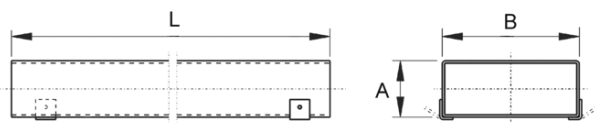

FK55/110/1200

Kurzinformation

Flachkanal 55/110, Laenge: 1200 mm,

Artikelnummer 0055.0538

Technische Daten

Material	Stahlblech, verzinkt
Kanalmaß	110 mm x x 55 mm
Länge	1.200 mm
Verpackungseinheit	1 Stück
Sortiment	K
GTIN (EAN)	4012799555384

Maßzeichnung [mm]

A	B	L
55	110	1.200

FK55/110/1200

Maßzeichnung [mm]

A	B	L
55	110	1.200