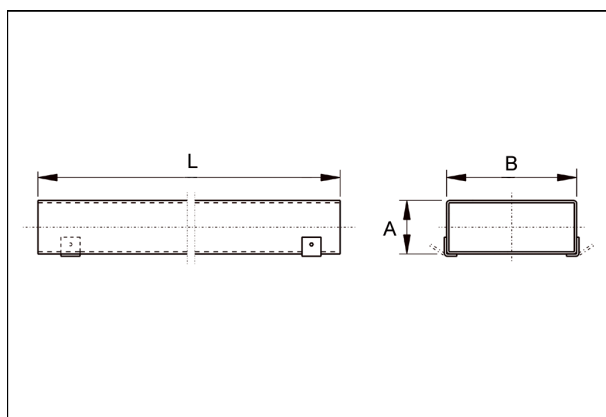

## Kurzinformation

Flachkanal 70/170, Laenge: 1200 mm,

Artikelnummer

0055.0542

## Technische Daten

Material	Stahlblech, verzinkt
Gewicht mit Verpackung	0 kg
Kanalmaß	170 mm x x 70 mm
Länge	1.200 mm
Breite mit Verpackung	0 mm
Höhe mit Verpackung	0 mm
Tiefe mit Verpackung	0 mm
Verpackungseinheit	1 Stück
Sortiment	K
GTIN (EAN)	4012799555421

## Maßzeichnung [mm]

A	B	L
70	170	1.200