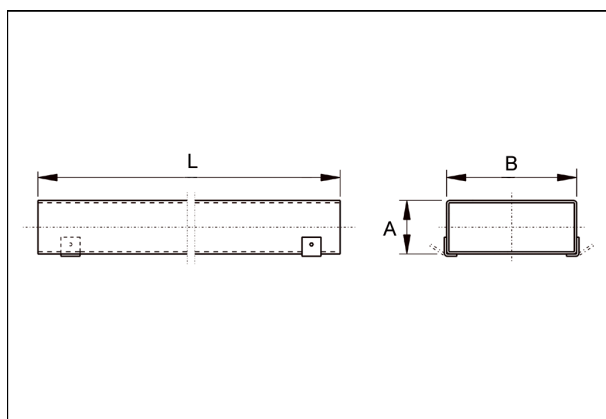

FK80/100/1000

Kurzinformation

Flachkanal 80/100, Laenge: 1000 mm,

Artikelnummer

0055.0543

Technische Daten

Material	Stahlblech, verzinkt
Gewicht mit Verpackung	0 kg
Kanalmaß	100 mm x x 80 mm
Länge	1.000 mm
Breite mit Verpackung	0 mm
Höhe mit Verpackung	0 mm
Tiefe mit Verpackung	0 mm
Verpackungseinheit	1 Stück
Sortiment	K
GTIN (EAN)	4012799555438

Maßzeichnung [mm]

A	B	L
80	100	1.000