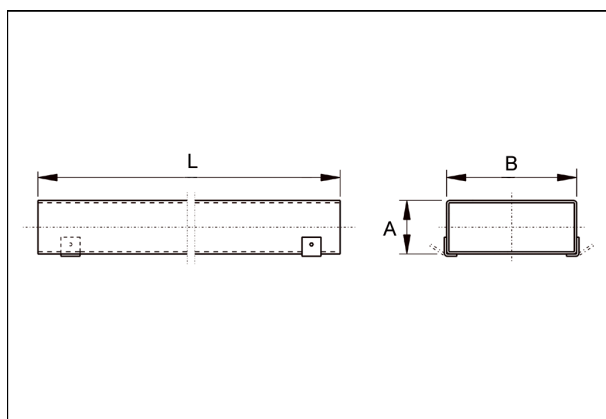

FK80/100/1500

Kurzinformation

Flachkanal 80/100, Laenge: 1500 mm,

Artikelnummer

0055.0544

Technische Daten

Material	Stahlblech, verzinkt
Gewicht mit Verpackung	0 kg
Kanalmaß	100 mm x x 80 mm
Länge	1.500 mm
Breite mit Verpackung	0 mm
Höhe mit Verpackung	0 mm
Tiefe mit Verpackung	0 mm
Verpackungseinheit	1 Stück
Sortiment	K
GTIN (EAN)	4012799555445

Maßzeichnung [mm]

A	B	L
80	100	1.500