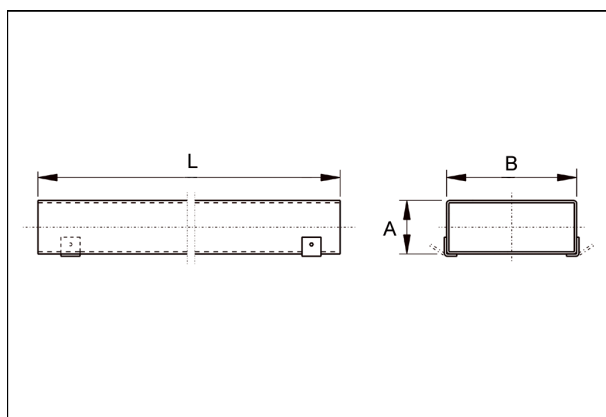

FK80/100/2000

Kurzinformation

Flachkanal 80/100, Laenge: 2000 mm,

Artikelnummer 0055.0545

Technische Daten

Material	Stahlblech, verzinkt
Gewicht mit Verpackung	0 kg
Kanalmaß	100 mm x x 80 mm
Länge	2.000 mm
Breite mit Verpackung	0 mm
Höhe mit Verpackung	0 mm
Tiefe mit Verpackung	0 mm
Verpackungseinheit	1 Stück
Sortiment	K
GTIN (EAN)	4012799555452

Maßzeichnung [mm]

A	B	L
80	110	2.000