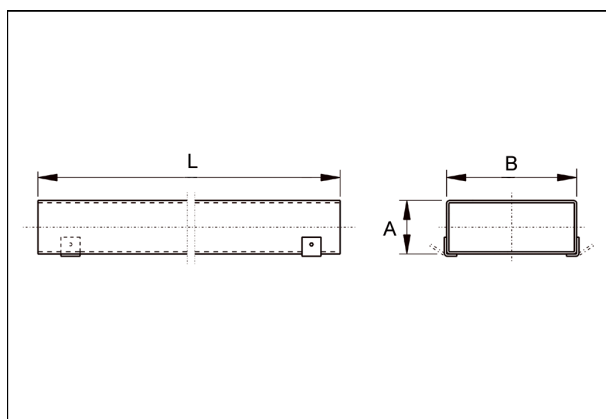

FK80/150/1000

Kurzinformation

Flachkanal 80/150, Laenge: 1000 mm,

Artikelnummer 0055.0546

Technische Daten

Material	Stahlblech, verzinkt
Gewicht mit Verpackung	0 kg
Kanalmaß	150 mm x x 80 mm
Länge	1.000 mm
Breite mit Verpackung	0 mm
Höhe mit Verpackung	0 mm
Tiefe mit Verpackung	0 mm
Verpackungseinheit	1 Stück
Sortiment	K
GTIN (EAN)	4012799555469

Maßzeichnung [mm]

A	B	L
80	150	1.000