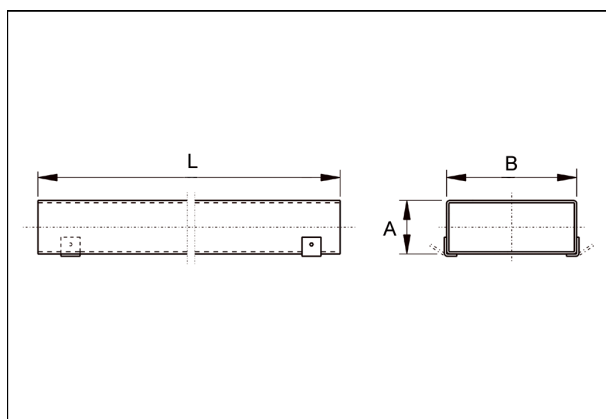

## Kurzinformation

Flachkanal 80/150, Laenge: 2000 mm,

Artikelnummer

0055.0548

## Technische Daten

Material	Stahlblech, verzinkt
Gewicht mit Verpackung	0 kg
Kanalmaß	150 mm x x 80 mm
Länge	2.000 mm
Breite mit Verpackung	0 mm
Höhe mit Verpackung	0 mm
Tiefe mit Verpackung	0 mm
Verpackungseinheit	1 Stück
Sortiment	K
GTIN (EAN)	4012799555483

## Maßzeichnung [mm]

A	B	L
80	150	2.000