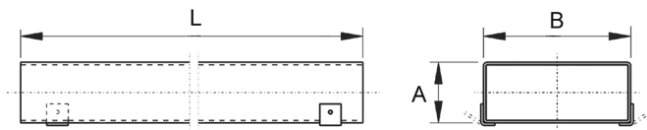

## Kurzinformation

Flachkanal 80/200, Laenge: 1500 mm,

Artikelnummer 0055.0550

## Technische Daten

Material	Stahlblech, verzinkt
Gewicht mit Verpackung	0 kg
Kanalmaß	200 mm x x 80 mm
Länge	1.500 mm
Breite mit Verpackung	0 mm
Höhe mit Verpackung	0 mm
Tiefe mit Verpackung	0 mm
Verpackungseinheit	1 Stück
Sortiment	K
GTIN (EAN)	4012799555506

## Maßzeichnung [mm]

A	B	L
80	200	1.500