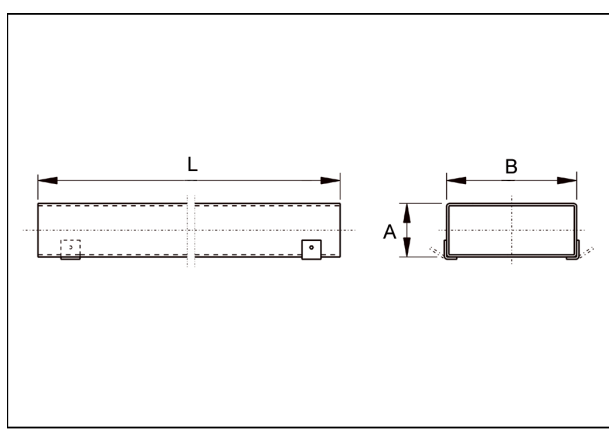

## Kurzinformation

Flachkanal 80/200, Laenge: 1500 mm,

Artikelnummer 0055.0550

## Technische Daten

Material	Stahlblech, verzinkt
Gewicht mit Verpackung	0 kg
Kanalmaß	200 mm x x 80 mm
Länge	1.500 mm
Breite mit Verpackung	0 mm
Höhe mit Verpackung	0 mm
Tiefe mit Verpackung	0 mm
Verpackungseinheit	1 Stück
Sortiment	K
GTIN (EAN)	4012799555506

## Maßzeichnung [mm]

A	B	L
80	200	1.500