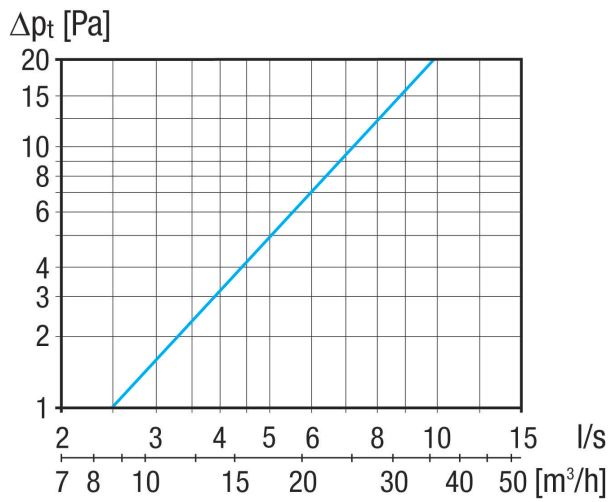

F 31-FIW

Kurzinformation

Fensterventil-Innenteil F 31-FIW, Farbe: weiß, ähnlich RAL 9010, nur für Vollprofile aus Holz

Artikelnummer 0059.0289

Technische Daten

Luftrichtung	Zuluft
Max. Volumenstrom	16 m ³ /h / 22 m ³ /h / 25 m ³ /h / bei 4 Pa / bei 8 Pa / bei 10 Pa
Einbauort	oberer Fensterblendrahmen / für Vollprofilfenster aus Holz
Material	ABS-Kunststoff
Farbe	weiß, ähnlich RAL 9010
Gewicht	0,03 kg
Gewicht mit Verpackung	0,04 kg
Breite	371 mm
Höhe	19 mm
Tiefe	17 mm
Breite mit Verpackung	372 mm
Höhe mit Verpackung	32 mm
Tiefe mit Verpackung	20 mm
Verpackungseinheit	1 Stück
Sortiment	B
GTIN (EAN)	4012799592891

F 31-FIW

Kennlinie

F 31-F Schlitzfräsungen: 3 x (100 x 12 mm)

Maßzeichnung [mm]