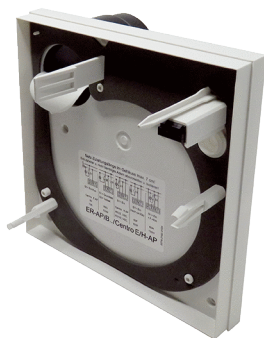

GHU ER-AP

Kurzinformation

Gehäuseunterteil als Ersatzteil für verschiedene Aufputzventilatoren der Gruppen ER-AP.

Artikelnummer **E059.1035.9100**

Technische Daten

Material Gehäuse	Kunststoff
Farbe	weiß
Gewicht	0,35 kg
Gewicht mit Verpackung	0,54 kg
Breite	230 mm
Höhe	230 mm
Tiefe	173 mm
Breite mit Verpackung	260 mm
Höhe mit Verpackung	260 mm
Tiefe mit Verpackung	180 mm
Sortiment	B
GTIN (EAN)	4012799101062