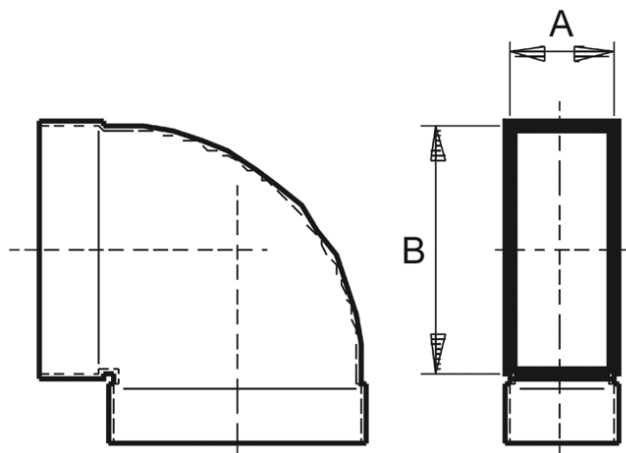

KB90KH/55/220

Kurzinformation

Kanalbogen 55/220, 90Grad, kurz, horizontal

Artikelnummer 0055.0589

Technische Daten

Material	Stahlblech, sendzimirverzinkt
Kanalmaß	220 mm x x 55 mm
Verpackungseinheit	1 Stück
Sortiment	K
GTIN (EAN)	4012799555896

Maßzeichnung [mm]

A	B
55	220