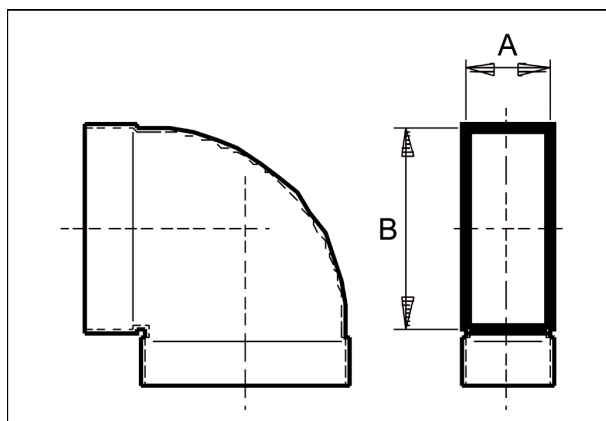

KB90KH/55/220

Kurzinformation

Kanalbogen 55/220, 90Grad, kurz, horizontal

Artikelnummer 0055.0589

Technische Daten

Material	Stahlblech, sendzimirverzinkt
Kanalmaß	220 mm x x 55 mm
Verpackungseinheit	1 Stück
Sortiment	K
GTIN (EAN)	4012799555896

Maßzeichnung [mm]

A	B
55	220