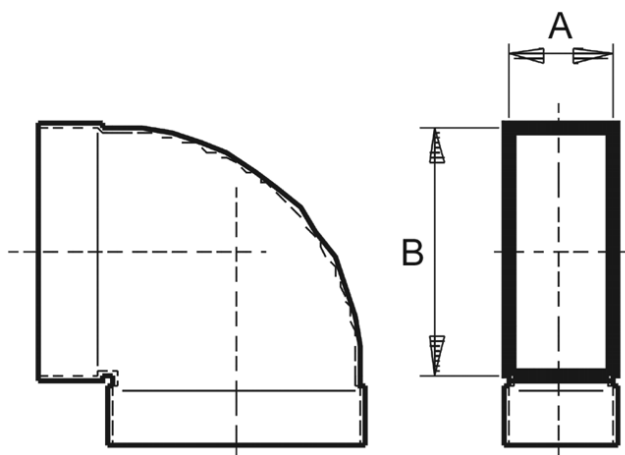

KB90KH/80/150

Kurzinformation

Kanalbogen 80 x 150 mm, 90 Grad, kurz, horizontal

Artikelnummer 0055.0592

Technische Daten

| | |
|--------------------|-------------------------------|
| Material | Stahlblech, sendzimirverzinkt |
| Kanalmaß | 150 mm x x 80 mm |
| Verpackungseinheit | 1 Stück |
| Sortiment | K |
| GTIN (EAN) | 4012799555926 |

Maßzeichnung [mm]

| | |
|----|-----|
| A | B |
| 80 | 150 |