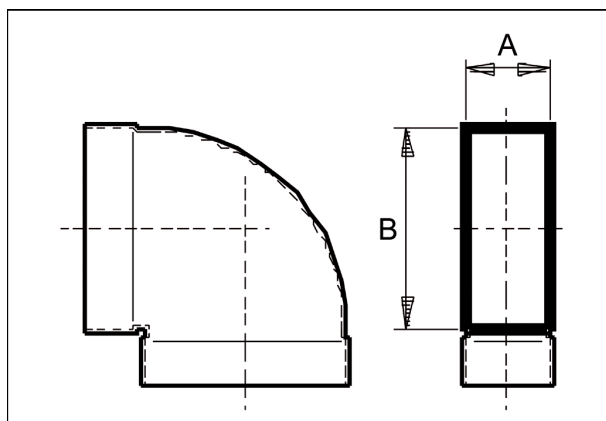

KB90KH/80/150

Kurzinformation

Kanalbogen 80 x 150 mm, 90 Grad, kurz, horizontal

Artikelnummer 0055.0592

Technische Daten

| | |
|--------------------|-------------------------------|
| Material | Stahlblech, sendzimirverzinkt |
| Kanalmaß | 150 mm x x 80 mm |
| Verpackungseinheit | 1 Stück |
| Sortiment | K |
| GTIN (EAN) | 4012799555926 |

Maßzeichnung [mm]

| | |
|----|-----|
| A | B |
| 80 | 150 |