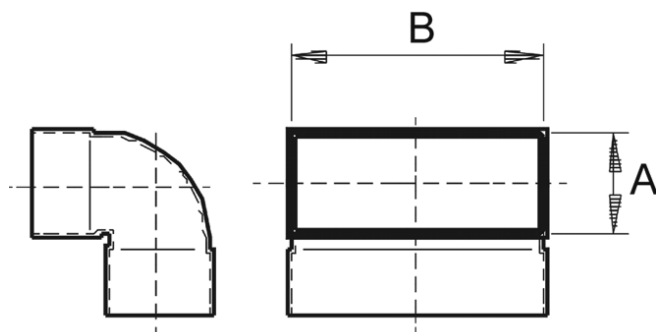

KB90KV/55/220

Kurzinformation

Kanalbogen 55/220, 90Grad, kurz, ver-

Artikelnummer

0055.0595

Technische Daten

Material	Stahlblech, sendzimirverzinkt
Kanalmaß	220 mm x x 55 mm
Verpackungseinheit	1 Stück
Sortiment	K
GTIN (EAN)	4012799555957

Maßzeichnung [mm]

A	B
55	220