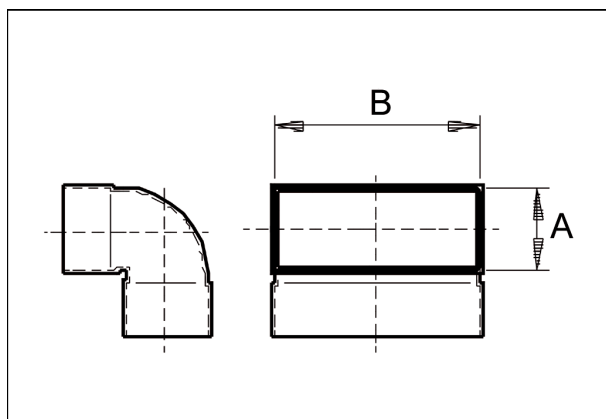

KB90KV/55/220

Kurzinformation

Kanalbogen 55/220, 90Grad, kurz, ver-

Artikelnummer

0055.0595

Technische Daten

Material	Stahlblech, sendzimirverzinkt
Kanalmaß	220 mm x x 55 mm
Verpackungseinheit	1 Stück
Sortiment	K
GTIN (EAN)	4012799555957

Maßzeichnung [mm]

A	B
55	220