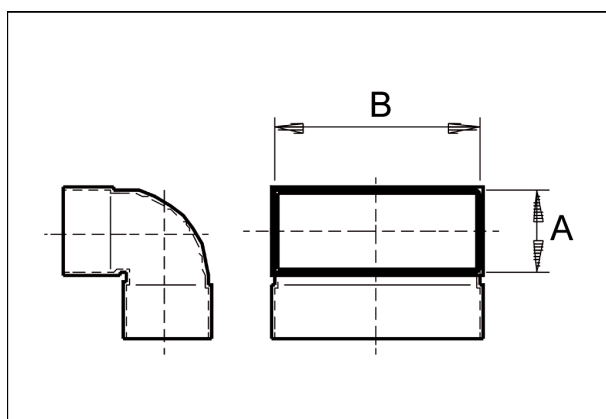

KB90KV/80/100

Kurzinformation

Kanalbogen 80/100, 90Grad, kurz, ver-

Artikelnummer 0055.0597

Technische Daten

Material	Stahlblech, sendzimirverzinkt
Gewicht mit Verpackung	0 kg
Kanalmaß	100 mm x x 80 mm
Breite mit Verpackung	0 mm
Höhe mit Verpackung	0 mm
Tiefe mit Verpackung	0 mm
Verpackungseinheit	1 Stück
Sortiment	K
GTIN (EAN)	4012799555971

Maßzeichnung [mm]

A	B
80	100