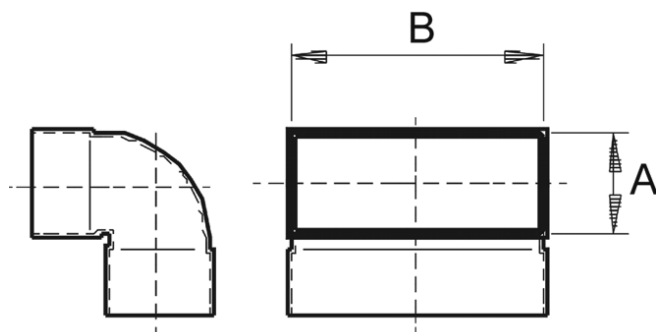

KB90KV/80/100

Kurzinformation

Kanalbogen 80/100, 90Grad, kurz, ver-

Artikelnummer 0055.0597

Technische Daten

Material	Stahlblech, sendzimirverzinkt
Gewicht mit Verpackung	0 kg
Kanalmaß	100 mm x x 80 mm
Breite mit Verpackung	0 mm
Höhe mit Verpackung	0 mm
Tiefe mit Verpackung	0 mm
Verpackungseinheit	1 Stück
Sortiment	K
GTIN (EAN)	4012799555971

Maßzeichnung [mm]

A	B
80	100