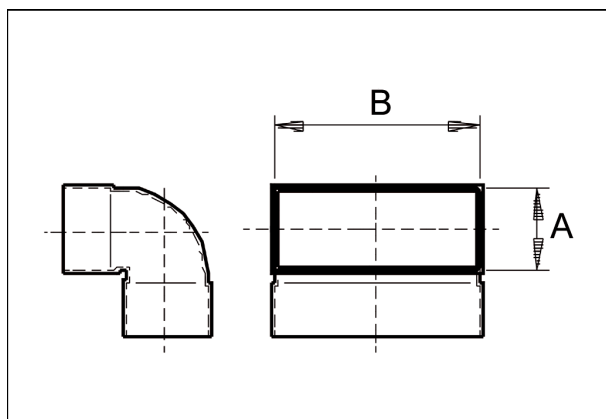

KB90KV/80/150

Kurzinformation

Kanalbogen 80 x 150 mm, 90 Grad, kurz, vertikal

Artikelnummer 0055.0598

Technische Daten

Material	Stahlblech, sendzimirverzinkt
Kanalmaß	150 mm x x 80 mm
Verpackungseinheit	1 Stück
Sortiment	K
GTIN (EAN)	4012799555988

Maßzeichnung [mm]

A	B
80	150