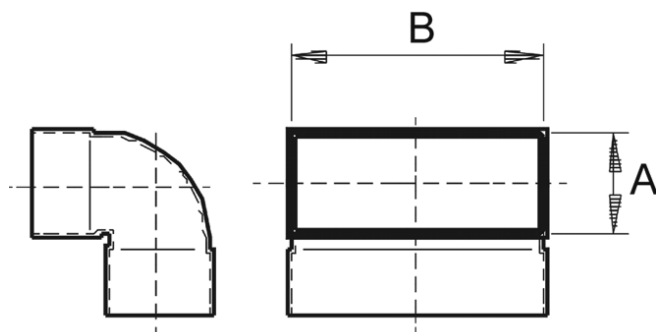

KB90KV/80/150

Kurzinformation

Kanalbogen 80 x 150 mm, 90 Grad, kurz, vertikal

Artikelnummer 0055.0598

Technische Daten

Material	Stahlblech, sendzimirverzinkt
Kanalmaß	150 mm x x 80 mm
Verpackungseinheit	1 Stück
Sortiment	K
GTIN (EAN)	4012799555988

Maßzeichnung [mm]

A	B
80	150