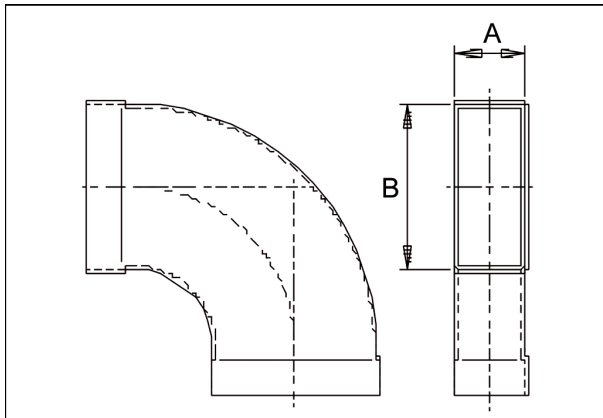

KB90LH/55/110

Kurzinformation

Kanalbogen 55/110, 90Grad, lang, hori-

Artikelnummer 0055.0570

Technische Daten

Material	Stahlblech, sendzimirverzinkt
Kanalmaß	110 mm x x 55 mm
Verpackungseinheit	1 Stück
Sortiment	K
GTIN (EAN)	4012799555704

Maßzeichnung [mm]

A	B
55	110

KB90LH/55/110

Maßzeichnung [mm]

A	B
55	110