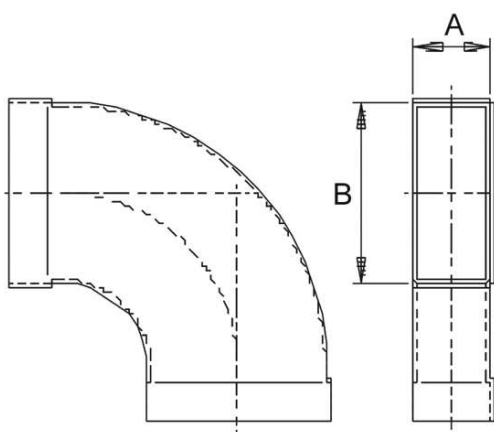

KB90LH/55/110

Kurzinformation

Kanalbogen 55/110, 90Grad, lang, hori-

Artikelnummer 0055.0570

Technische Daten

Material	Stahlblech, sendzimirverzinkt
Kanalmaß	110 mm x x 55 mm
Verpackungseinheit	1 Stück
Sortiment	K
GTIN (EAN)	4012799555704

Maßzeichnung [mm]

A	B
55	110

KB90LH/55/110

Maßzeichnung [mm]

A	B
55	110