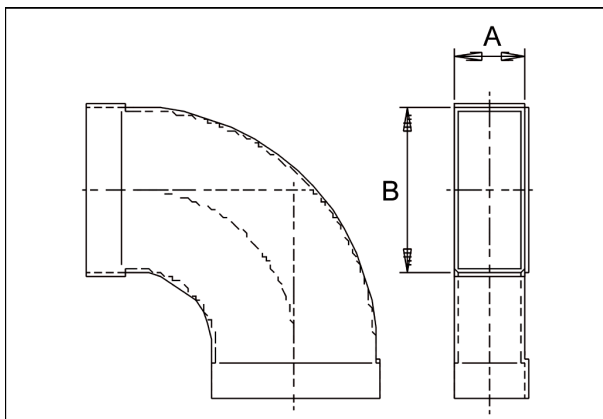

KB90LH/55/220

Kurzinformation

Kanalbogen 55/220, 90Grad, lang, hori-

Artikelnummer 0055.0571

Technische Daten

Material	Stahlblech, sendzimirverzinkt
Kanalmaß	220 mm x x 55 mm
Verpackungseinheit	1 Stück
Sortiment	K
GTIN (EAN)	4012799555711

Maßzeichnung [mm]

A	B
55	220