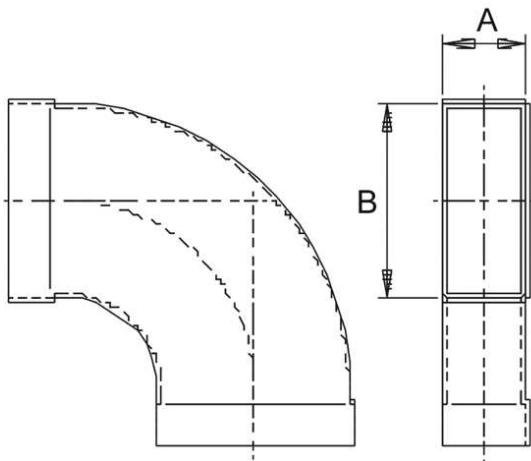

KB90LH/55/220

Kurzinformation

Kanalbogen 55/220, 90Grad, lang, hori-

Artikelnummer 0055.0571

Technische Daten

Material	Stahlblech, sendzimirverzinkt
Kanalmaß	220 mm x x 55 mm
Verpackungseinheit	1 Stück
Sortiment	K
GTIN (EAN)	4012799555711

Maßzeichnung [mm]

A	B
55	220