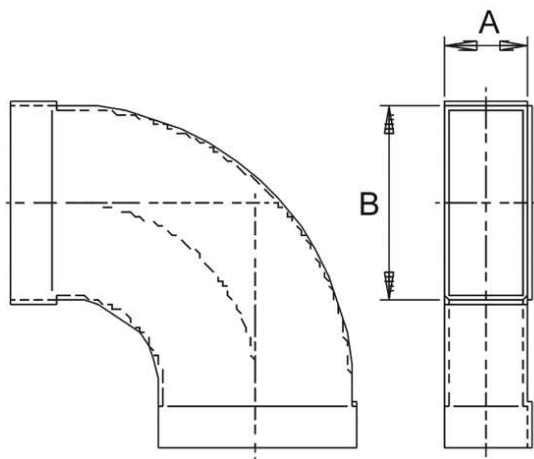

KB90LH/70/170

Kurzinformation

Kanalbogen 70/170, 90Grad, lang, hori-

Artikelnummer 0055.0572

Technische Daten

Material	Stahlblech, sendzimirverzinkt
Gewicht mit Verpackung	0 kg
Kanalmaß	170 mm x x 70 mm
Breite mit Verpackung	0 mm
Höhe mit Verpackung	0 mm
Tiefe mit Verpackung	0 mm
Verpackungseinheit	1 Stück
Sortiment	K
GTIN (EAN)	4012799555728

Maßzeichnung [mm]

A	B
70	170