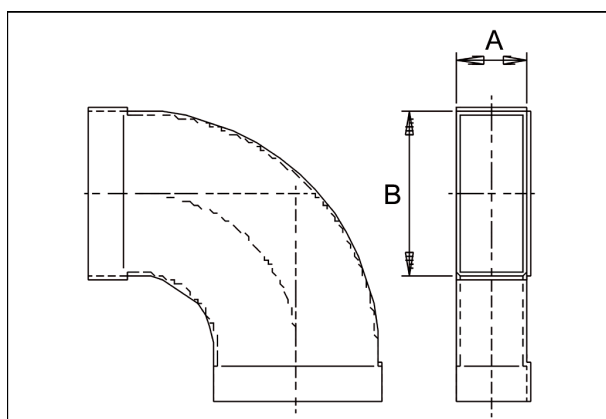

KB90LH/70/170

Kurzinformation

Kanalbogen 70/170, 90Grad, lang, hori-

Artikelnummer 0055.0572

Technische Daten

Material	Stahlblech, sendzimirverzinkt
Gewicht mit Verpackung	0 kg
Kanalmaß	170 mm x x 70 mm
Breite mit Verpackung	0 mm
Höhe mit Verpackung	0 mm
Tiefe mit Verpackung	0 mm
Verpackungseinheit	1 Stück
Sortiment	K
GTIN (EAN)	4012799555728

Maßzeichnung [mm]

A	B
70	170