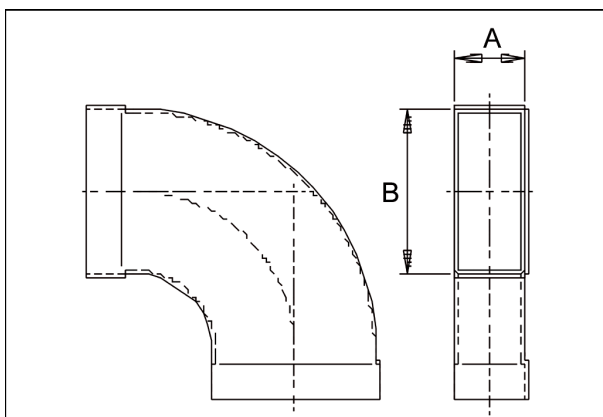

KB90LH/80/100

Kurzinformation

Kanalbogen 80/100, 90Grad, lang, hori-

Artikelnummer 0055.0573

Technische Daten

Material	Stahlblech, sendzimirverzinkt
Gewicht mit Verpackung	0 kg
Kanalmaß	100 mm x x 80 mm
Breite mit Verpackung	0 mm
Höhe mit Verpackung	0 mm
Tiefe mit Verpackung	0 mm
Verpackungseinheit	1 Stück
Sortiment	K
GTIN (EAN)	4012799555735

Maßzeichnung [mm]

A	B
80	100