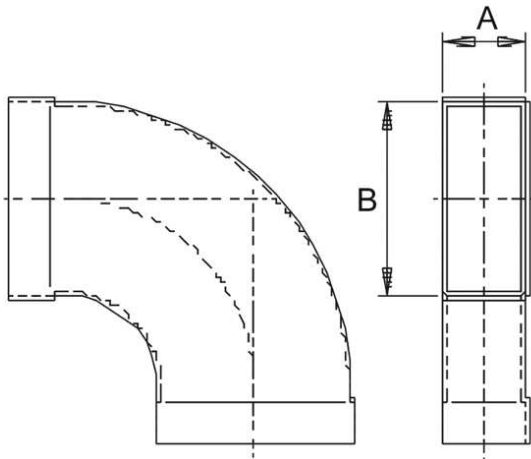

KB90LH/80/100

Kurzinformation

Kanalbogen 80/100, 90Grad, lang, hori-

Artikelnummer 0055.0573

Technische Daten

Material	Stahlblech, sendzimirverzinkt
Gewicht mit Verpackung	0 kg
Kanalmaß	100 mm x x 80 mm
Breite mit Verpackung	0 mm
Höhe mit Verpackung	0 mm
Tiefe mit Verpackung	0 mm
Verpackungseinheit	1 Stück
Sortiment	K
GTIN (EAN)	4012799555735

Maßzeichnung [mm]

A	B
80	100