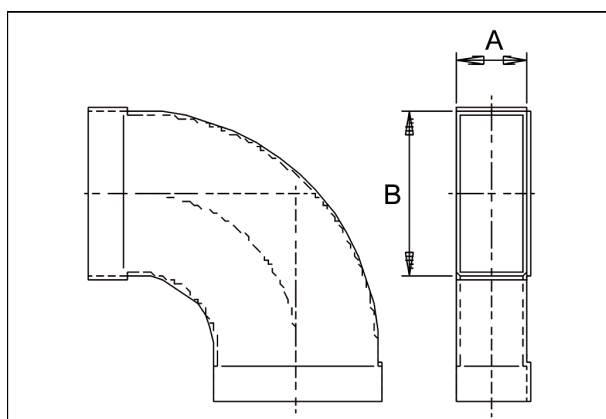

KB90LH/80/150

Kurzinformation

Kanalbogen 80/150, 90Grad, lang, hori-

Artikelnummer 0055.0574

Technische Daten

Material	Stahlblech, sendzimirverzinkt
Gewicht mit Verpackung	0 kg
Kanalmaß	150 mm x x 80 mm
Breite mit Verpackung	0 mm
Höhe mit Verpackung	0 mm
Tiefe mit Verpackung	0 mm
Verpackungseinheit	1 Stück
Sortiment	K
GTIN (EAN)	4012799555742

Maßzeichnung [mm]

A	B
80	150