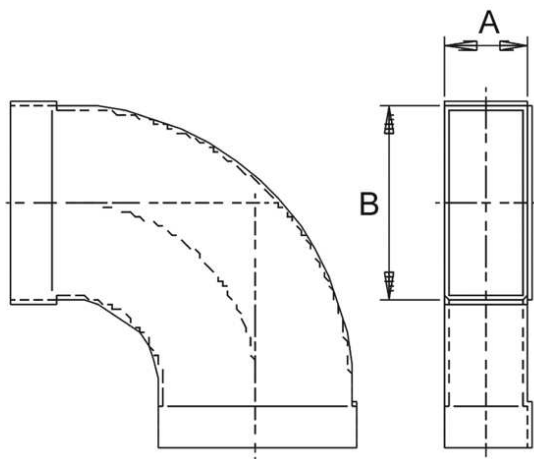

KB90LH/80/150

Kurzinformation

Kanalbogen 80/150, 90Grad, lang, hori-

Artikelnummer 0055.0574

Technische Daten

Material	Stahlblech, sendzimirverzinkt
Gewicht mit Verpackung	0 kg
Kanalmaß	150 mm x x 80 mm
Breite mit Verpackung	0 mm
Höhe mit Verpackung	0 mm
Tiefe mit Verpackung	0 mm
Verpackungseinheit	1 Stück
Sortiment	K
GTIN (EAN)	4012799555742

Maßzeichnung [mm]

A	B
80	150