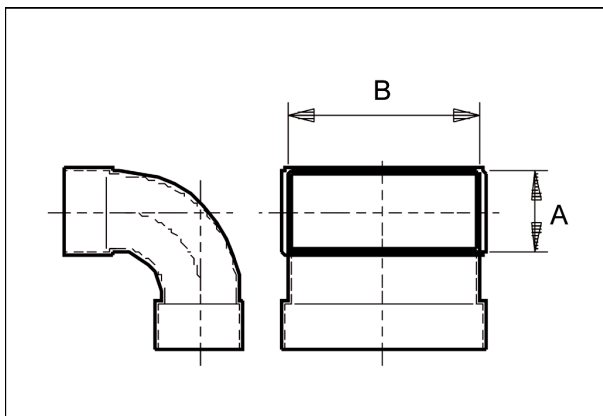

KB90LV/55/110

Kurzinformation

Kanalbogen 55/110, 90Grad, lang, ver-

Artikelnummer 0055.0576

Technische Daten

Material	Stahlblech, sendzimirverzinkt
Kanalmaß	110 mm x x 55 mm
Verpackungseinheit	1 Stück
Sortiment	K
GTIN (EAN)	4012799555766

Maßzeichnung [mm]

A	B
55	110