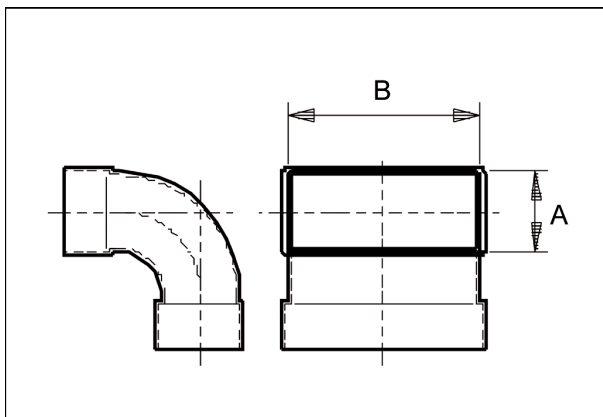

## Kurzinformation

Kanalbogen 55/220, 90Grad, lang, ver-

Artikelnummer 0055.0577

## Technische Daten

Material	Stahlblech, sendzimirverzinkt
Kanalmaß	220 mm x x 55 mm
Verpackungseinheit	1 Stück
Sortiment	K
GTIN (EAN)	4012799555773

## Maßzeichnung [mm]

A	B
55	220