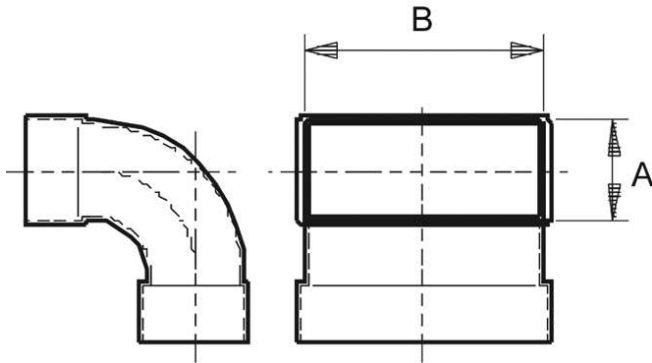

## Kurzinformation

Kanalbogen 55/220, 90Grad, lang, ver-

Artikelnummer 0055.0577

## Technische Daten

Material	Stahlblech, sendzimirverzinkt
Kanalmaß	220 mm x x 55 mm
Verpackungseinheit	1 Stück
Sortiment	K
GTIN (EAN)	4012799555773

## Maßzeichnung [mm]

A	B
55	220