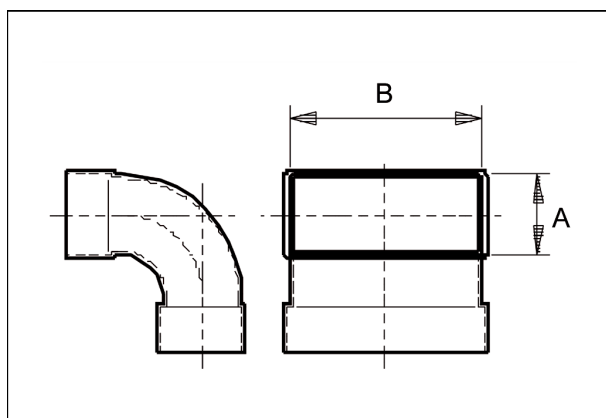

## Kurzinformation

Kanalbogen 80/100, 90Grad, lang, ver-

Artikelnummer 0055.0579

## Technische Daten

Material	Stahlblech, sendzimirverzinkt
Gewicht mit Verpackung	0 kg
Kanalmaß	100 mm x x 80 mm
Breite mit Verpackung	0 mm
Höhe mit Verpackung	0 mm
Tiefe mit Verpackung	0 mm
Verpackungseinheit	1 Stück
Sortiment	K
GTIN (EAN)	4012799555797

## Maßzeichnung [mm]

A	B
80	100