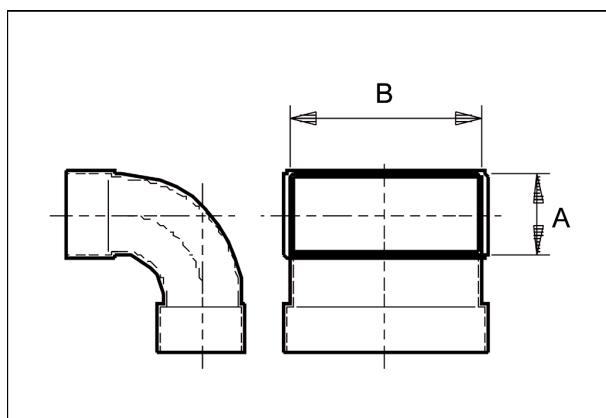

KB90LV/80/150

Kurzinformation

Kanalbogen 80/150, 90Grad, lang, ver-

Artikelnummer 0055.0580

Technische Daten

Material	Stahlblech, sendzimirverzinkt
Gewicht mit Verpackung	0 kg
Kanalmaß	150 mm x x 80 mm
Breite mit Verpackung	0 mm
Höhe mit Verpackung	0 mm
Tiefe mit Verpackung	0 mm
Verpackungseinheit	1 Stück
Sortiment	K
GTIN (EAN)	4012799555803

Maßzeichnung [mm]

A	B
80	150