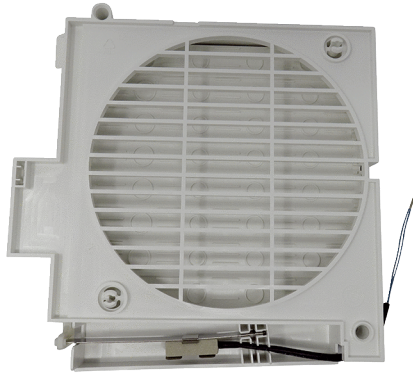

KR ECA 150 ipro

Kurzinformation

Klappenrahmen mit elektrisch betätigtem Innenverschluss als Ersatzteil für verschiedene Kleinraumventilatoren der Gruppe ECA 150 ipro K

Artikelnummer E059.1503.9100

Technische Daten

| | |
|------------------------|---------------|
| Material Gehäuse | Kunststoff |
| Farbe | weiß |
| Gewicht | 0,16 kg |
| Gewicht mit Verpackung | 0,29 kg |
| Breite | 182 mm |
| Höhe | 27 mm |
| Tiefe | 174 mm |
| Breite mit Verpackung | 228 mm |
| Höhe mit Verpackung | 76 mm |
| Tiefe mit Verpackung | 210 mm |
| Sortiment | A |
| GTIN (EAN) | 4012799100768 |