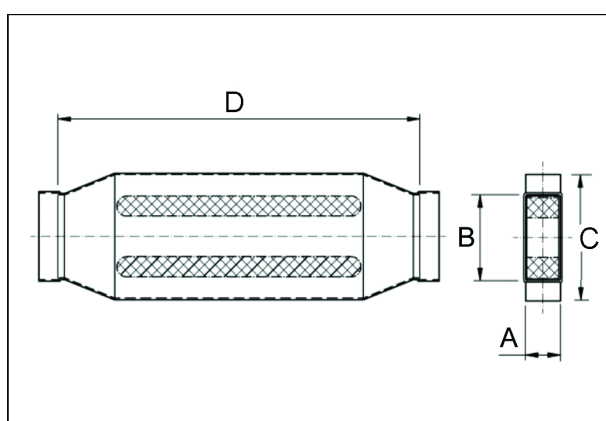

KSD55/110/700

Kurzinformation

Kanalschalldaempfer 55/110, B=150,

Artikelnummer 0092.0452

Technische Daten

Material Gehäuse	Stahlblech, sendzimirverzinkt
Kanalmaß	110 mm x x 55 mm
Breite	150 mm
Höhe	
Tiefe	
Verpackungseinheit	1 Stück
Sortiment	K
GTIN (EAN)	4012799990437

Maßzeichnung [mm]

A	B	C	D
55	110	150	700