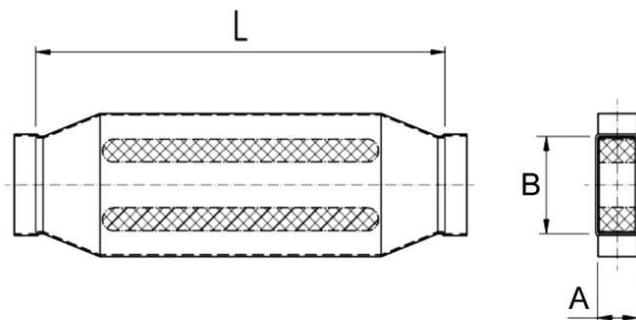

KSD55/110/700

Kurzinformation

Kanalschalldaempfer 55/110, B=150,

Artikelnummer 0092.0452

Technische Daten

Material Gehäuse	Stahlblech, sendzimirverzinkt
Kanalmaß	110 mm x x 55 mm
Breite	150 mm
Höhe	
Tiefe	
Verpackungseinheit	1 Stück
Sortiment	K
GTIN (EAN)	4012799990437

Maßzeichnung [mm]

A	B	C	D
55	110	150	700