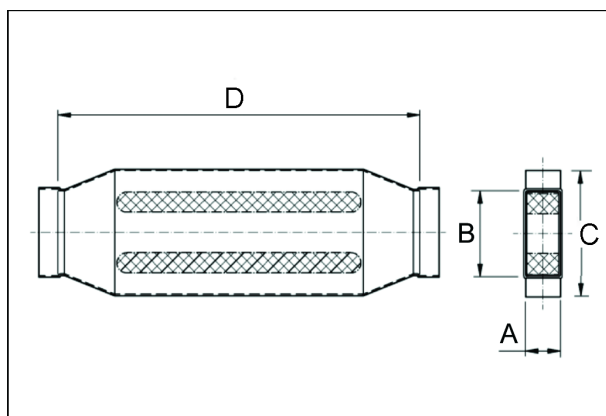

KSD70/170/700

Kurzinformation

Kanalschalldaempfer 70/170, B=260,

Artikelnummer

0092.0451

Technische Daten

Material Gehäuse	Stahlblech, sendzimirverzinkt
Gewicht mit Verpackung	0 kg
Kanalmaß	170 mm x x 70 mm
Breite	260 mm
Höhe	
Tiefe	
Breite mit Verpackung	0 mm
Höhe mit Verpackung	0 mm
Tiefe mit Verpackung	0 mm
Verpackungseinheit	1 Stück
Sortiment	K
GTIN (EAN)	4012799924517

Maßzeichnung [mm]

A	B	C	D
70	170	260	700