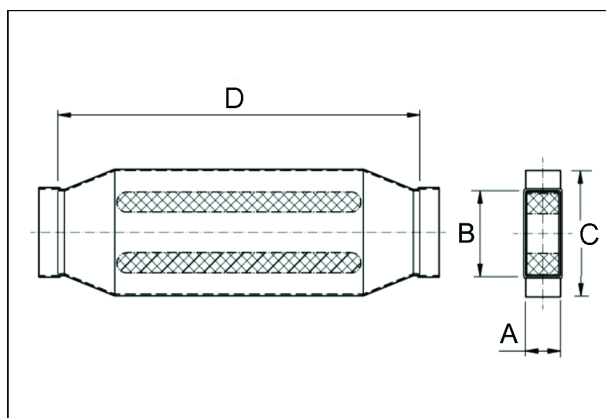

## Kurzinformation

Kanalschalldaempfer 80/100, B = 150,

Artikelnummer

0092.0454

## Technische Daten

Material Gehäuse	Stahlblech, sendzimirverzinkt
Gewicht mit Verpackung	0 kg
Kanalmaß	100 mm x x 80 mm
Breite	150 mm
Höhe	
Tiefe	
Breite mit Verpackung	0 mm
Höhe mit Verpackung	0 mm
Tiefe mit Verpackung	0 mm
Verpackungseinheit	1 Stück
Sortiment	K
GTIN (EAN)	4012799924548

## Maßzeichnung [mm]

A	B	C	D
80	100	150	700