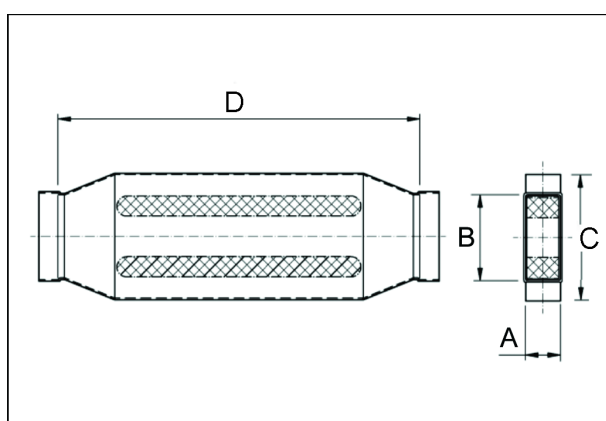

## Kurzinformation

Kanalschalldaempfer 80/150, B = 230,

Artikelnummer 0092.0455

## Technische Daten

Material Gehäuse	Stahlblech, sendzimirverzinkt
Kanalmaß	150 mm x x 80 mm
Breite	230 mm
Höhe	
Tiefe	
Verpackungseinheit	1 Stück
Sortiment	K
GTIN (EAN)	4012799924555

## Maßzeichnung [mm]

A	B	C	D
80	150	230	700