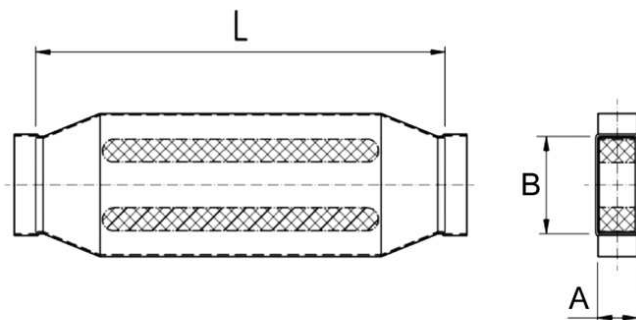

# KSD80/150/700

## Kurzinformation

Kanalschalldaempfer 80/150, B = 230,

Artikelnummer 0092.0455

## Technische Daten

Material Gehäuse	Stahlblech, sendzimirverzinkt
Kanalmaß	150 mm x x 80 mm
Breite	230 mm
Höhe	
Tiefe	
Verpackungseinheit	1 Stück
Sortiment	K
GTIN (EAN)	4012799924555

## Maßzeichnung [mm]

A	B	C	D
80	150	230	700