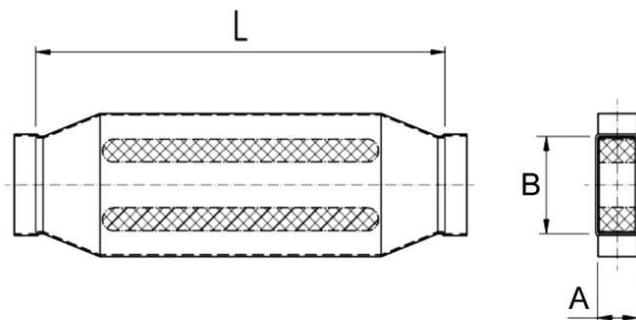

# KSD80/200/1200

## Kurzinformation

Kanalschalldaempfer 80/200, B = 360,

Artikelnummer 0092.0462

## Technische Daten

Material Gehäuse	Stahlblech, sendzimirverzinkt
Kanalmaß	200 mm x x 80 mm
Breite	360 mm
Höhe	
Tiefe	
Verpackungseinheit	1 Stück
Sortiment	K
GTIN (EAN)	4012799924623

## Maßzeichnung [mm]

A	B	C	D
80	200	360	1.200