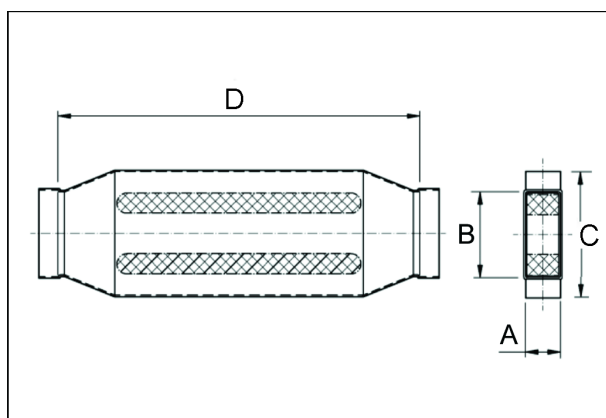

## Kurzinformation

Kanalschalldaempfer 80/200, B = 360,

Artikelnummer 0092.0462

## Technische Daten

Material Gehäuse	Stahlblech, sendzimirverzinkt
Kanalmaß	200 mm x x 80 mm
Breite	360 mm
Höhe	
Tiefe	
Verpackungseinheit	1 Stück
Sortiment	K
GTIN (EAN)	4012799924623

## Maßzeichnung [mm]

A	B	C	D
80	200	360	1.200