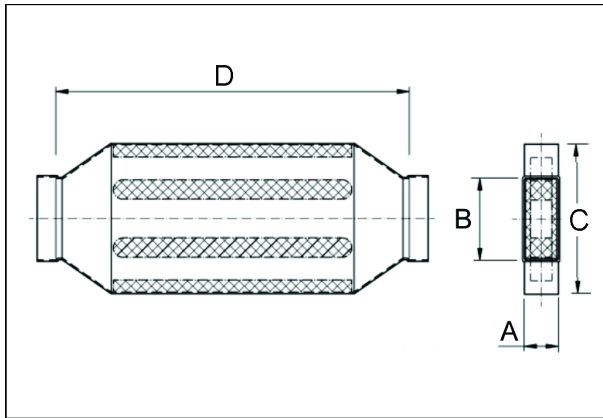

KSDA55/110/700

Kurzinformation

Kanalschalldaempfer 55/110, B = 260,

Artikelnummer

0092.0464

Technische Daten

Material Gehäuse	Stahlblech, sendzimirverzinkt
Kanalmaß	110 mm x x 55 mm
Breite	260 mm
Höhe	
Tiefe	
Verpackungseinheit	1 Stück
Sortiment	K
GTIN (EAN)	4012799924647

Maßzeichnung [mm]

A	B	C	D
55	110	260	700

KSDA55/110/700

Maßzeichnung [mm]

A	B	C	D
55	110	260	700