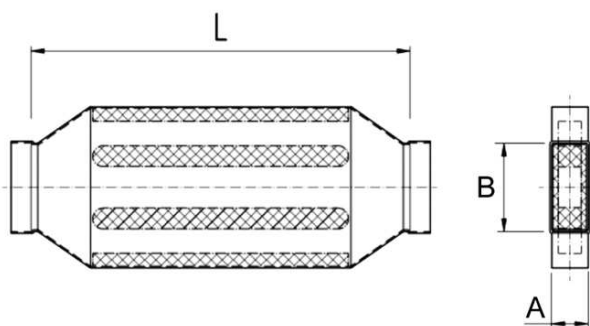

KSDA55/110/700

Kurzinformation

Kanalschalldaempfer 55/110, B = 260,

Artikelnummer

0092.0464

Technische Daten

Material Gehäuse	Stahlblech, sendzimirverzinkt
Kanalmaß	110 mm x x 55 mm
Breite	260 mm
Höhe	
Tiefe	
Verpackungseinheit	1 Stück
Sortiment	K
GTIN (EAN)	4012799924647

Maßzeichnung [mm]

A	B	C	D
55	110	260	700

KSDA55/110/700

Maßzeichnung [mm]

A	B	C	D
55	110	260	700