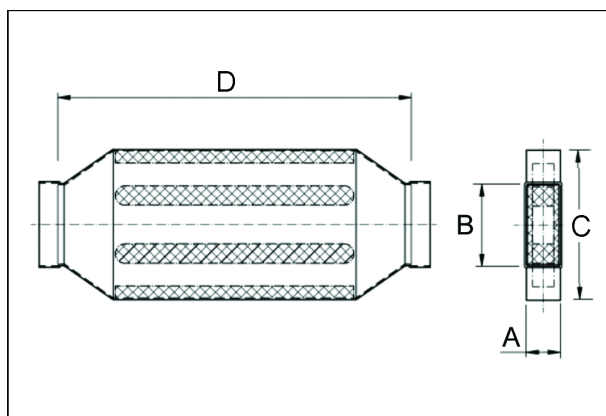

KSDA55/220/1200

Kurzinformation

Kanalschalldaempfer 55/220, B = 430,

Artikelnummer

0092.0471

Technische Daten

Material Gehäuse	Stahlblech, sendzirverzinkt
Gewicht mit Verpackung	0 kg
Kanalmaß	220 mm x x 55 mm
Breite	430 mm
Höhe	
Tiefe	
Breite mit Verpackung	0 mm
Höhe mit Verpackung	0 mm
Tiefe mit Verpackung	0 mm
Verpackungseinheit	1 Stück
Sortiment	K
GTIN (EAN)	4012799924715

Maßzeichnung [mm]

A	B	C	D
55	220	430	1.200