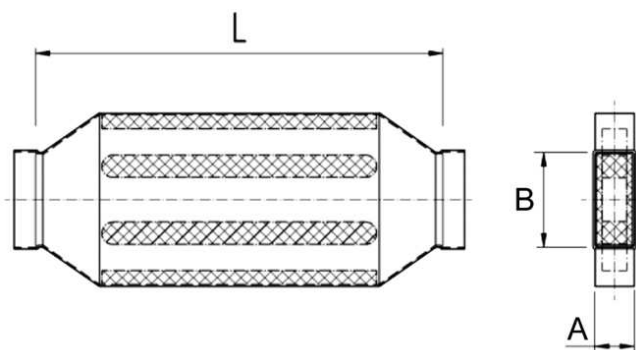

KSDA55/220/700

Kurzinformation

Kanalschalldaempfer 55/220, B = 430,

Artikelnummer 0092.0465

Technische Daten

Material Gehäuse	Stahlblech, sendzimirverzinkt
Kanalmaß	220 mm x x 55 mm
Breite	430 mm
Höhe	
Tiefe	
Verpackungseinheit	1 Stück
Sortiment	K
GTIN (EAN)	4012799924654

Maßzeichnung [mm]

A	B	C	D
55	220	430	700