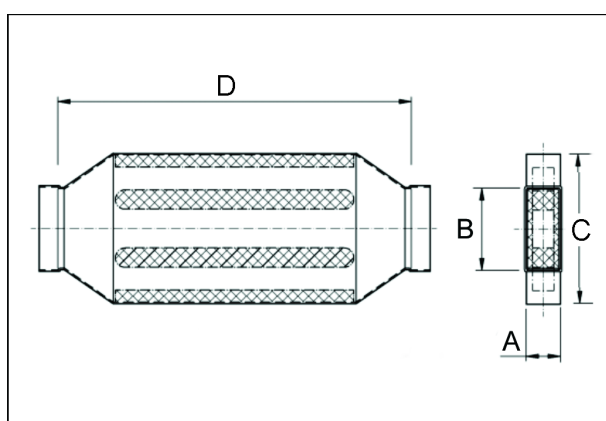

KSDA55/220/700

Kurzinformation

Kanalschalldaempfer 55/220, B = 430,

Artikelnummer 0092.0465

Technische Daten

Material Gehäuse	Stahlblech, sendzimirverzinkt
Kanalmaß	220 mm x x 55 mm
Breite	430 mm
Höhe	
Tiefe	
Verpackungseinheit	1 Stück
Sortiment	K
GTIN (EAN)	4012799924654

Maßzeichnung [mm]

A	B	C	D
55	220	430	700