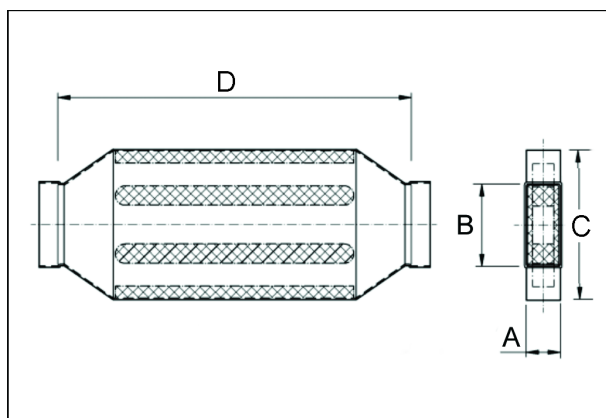

KSDA70/170/1200

Kurzinformation

Kanalschalldaempfer 70/170, B = 360,

Artikelnummer

0092.0469

Technische Daten

Material Gehäuse	Stahlblech, sendzimirverzinkt
Gewicht mit Verpackung	0 kg
Kanalmaß	170 mm x x 70 mm
Breite	360 mm
Höhe	
Tiefe	
Breite mit Verpackung	0 mm
Höhe mit Verpackung	0 mm
Tiefe mit Verpackung	0 mm
Verpackungseinheit	1 Stück
Sortiment	K
GTIN (EAN)	4012799924692

Maßzeichnung [mm]

A	B	C	D
70	170	360	1.200