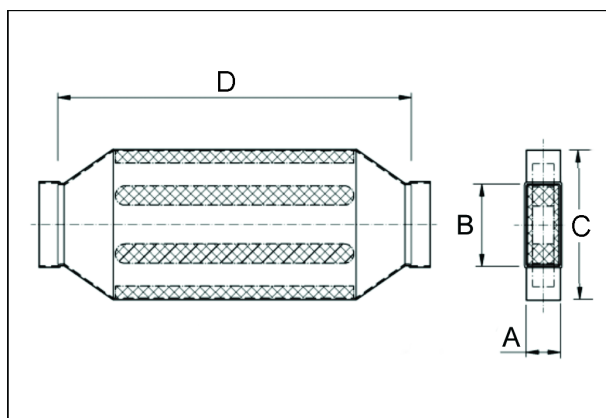

## Kurzinformation

Kanalschalldaempfer 70/170, B = 360,

Artikelnummer

0092.0463

## Technische Daten

Material Gehäuse	Stahlblech, sendzimirverzinkt
Gewicht mit Verpackung	0 kg
Kanalmaß	170 mm x x 70 mm
Breite	360 mm
Höhe	
Tiefe	
Breite mit Verpackung	0 mm
Höhe mit Verpackung	0 mm
Tiefe mit Verpackung	0 mm
Verpackungseinheit	1 Stück
Sortiment	K
GTIN (EAN)	4012799924630

## Maßzeichnung [mm]

A	B	C	D
70	170	360	700