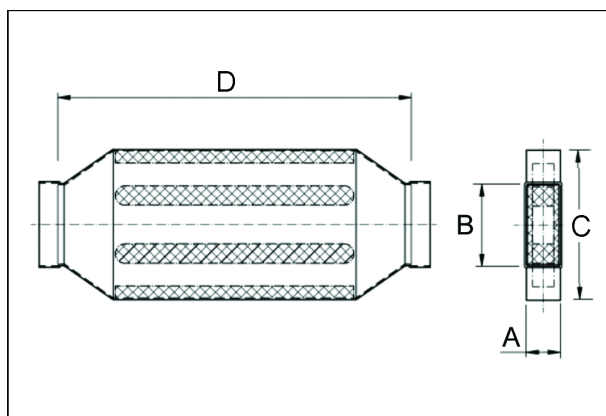

KSDA80100230

Kurzinformation

Kanalschalldaempfer 80/100, B = 230,

Artikelnummer

0092.0472

Technische Daten

Material Gehäuse	Stahlblech, sendzimirverzinkt
Gewicht mit Verpackung	0 kg
Kanalmaß	100 mm x x 80 mm
Breite	230 mm
Höhe	
Tiefe	
Breite mit Verpackung	0 mm
Höhe mit Verpackung	0 mm
Tiefe mit Verpackung	0 mm
Verpackungseinheit	1 Stück
Sortiment	K
GTIN (EAN)	4012799924722

Maßzeichnung [mm]

A	B	C	D
80	100	230	1.200