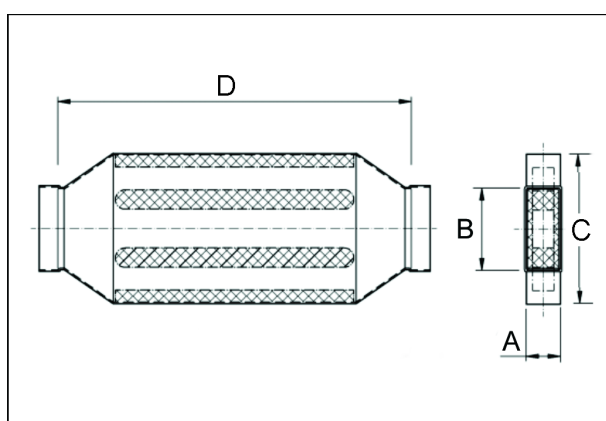

KSDA80/200/1200

Kurzinformation

Kanalschalldaempfer 80/200, B = 430,

Artikelnummer 0092.0474

Technische Daten

Material Gehäuse	Stahlblech, sendzimirverzinkt
Kanalmaß	200 mm x x 80 mm
Breite	430 mm
Höhe	
Tiefe	
Verpackungseinheit	1 Stück
Sortiment	K
GTIN (EAN)	4012799924746

Maßzeichnung [mm]

A	B	C	D
80	200	430	1.200