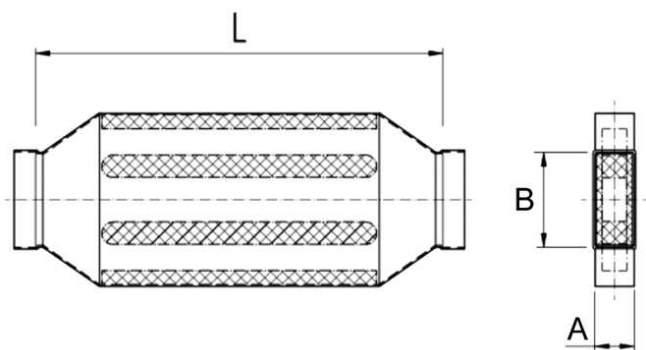

KSDA80/200/1200

Kurzinformation

Kanalschalldaempfer 80/200, B = 430,

Artikelnummer 0092.0474

Technische Daten

Material Gehäuse	Stahlblech, sendzimirverzinkt
Kanalmaß	200 mm x x 80 mm
Breite	430 mm
Höhe	
Tiefe	
Verpackungseinheit	1 Stück
Sortiment	K
GTIN (EAN)	4012799924746

Maßzeichnung [mm]

A	B	C	D
80	200	430	1.200